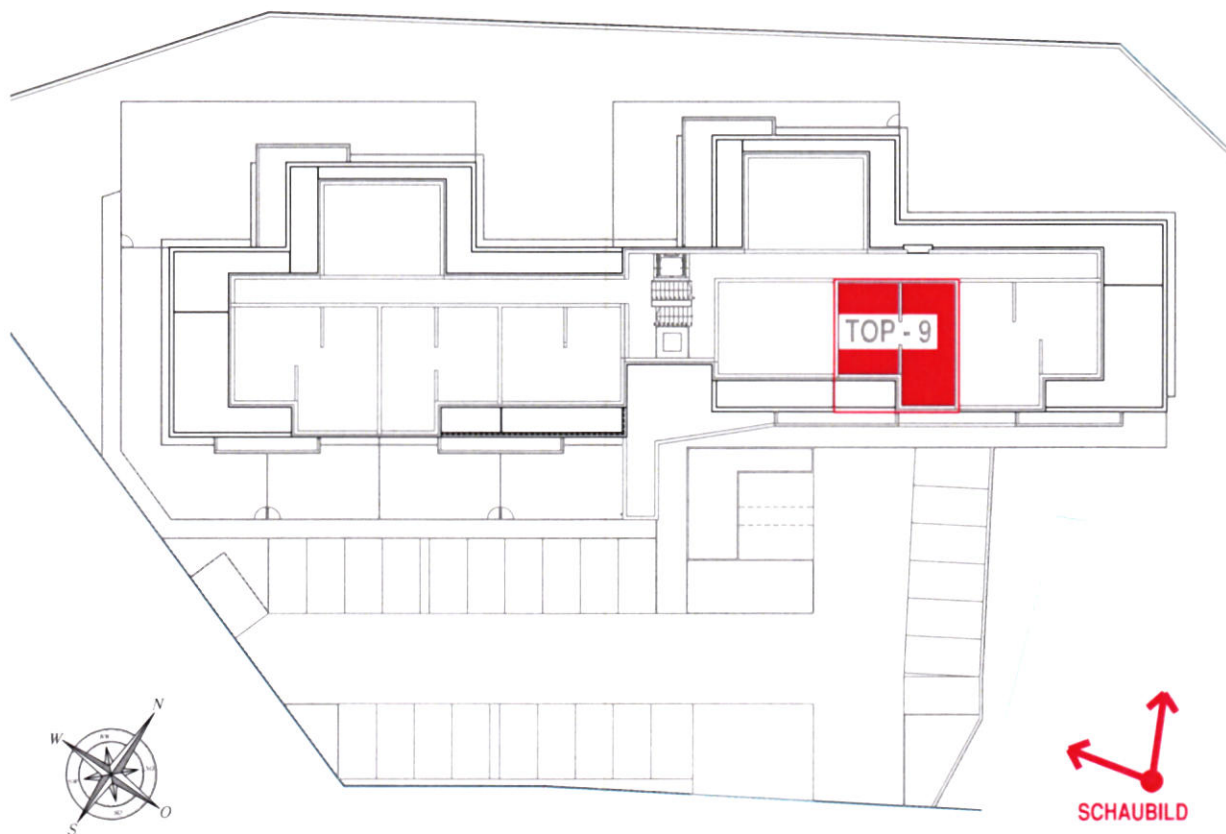

SCHAUBILD (SYMBOLFOTO)

LAGEPLANÜBERSICHT

<b>STIEGE 1</b>	<b>2.OBERGESCHOSS</b>	<b>TOP - 09</b>
POLIER- PLANUNG: MASCHKE & HANIKA GES.MBH. GARTENWEG 4 A-2491 ZILLINGDORF - BERGWERK		STAND: 13.07.2020 GEZ.: MASCHKE