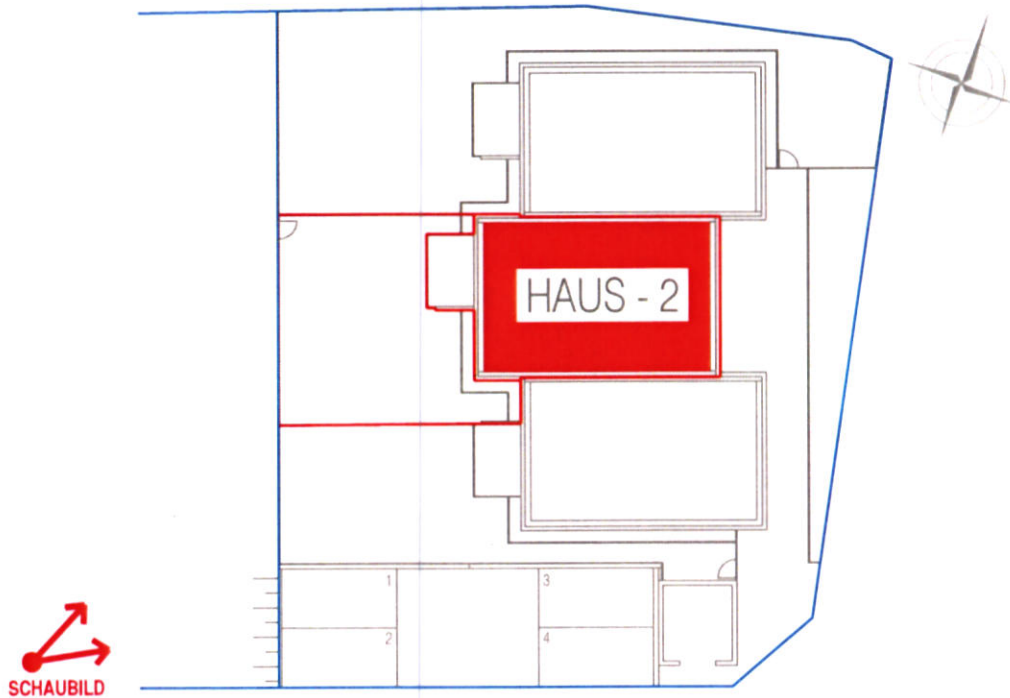

gebös 

Der Schlüssel fürs Wohnen

GEMEINNÜTZIGE
BAUGENOSSENSCHAFT
ÖSTERREICHISCHER
SIEDLER UND MIETER

REG. GEN.M.B.H., A-2521 TRUMAU, GEBÖSSTRASSE 1, TEL.: 02253/58085

REIHENHAUSANLAGE
HELLERHOFWEG 9-11
A-3508 PAUDORF

SYMBOLBILD

LAGEPLANÜBERSICHT

HAUS 2

ÖKO - WOHNBAUPLAN GMBH
GARTENWEG 4
2491 ZILLINGDORF - BERGWERK

STAND: 19.07.2021

GEZ. BUR