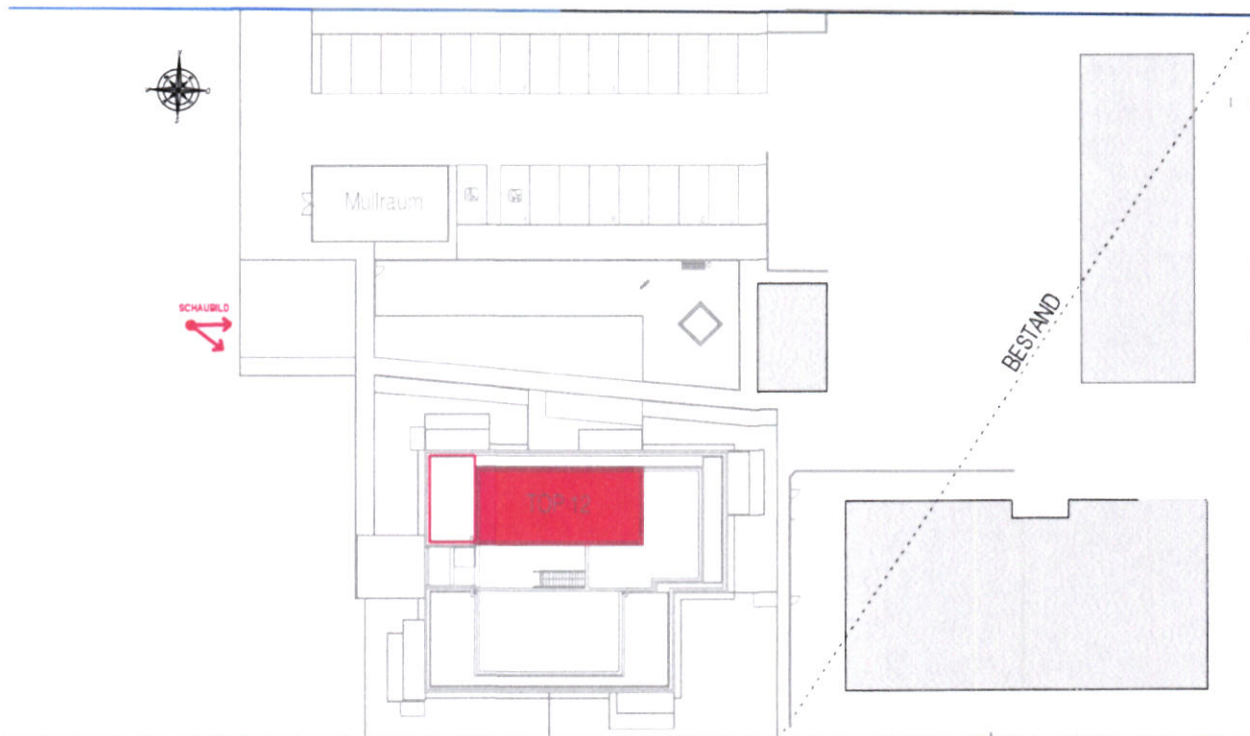

SYMBOLBILD

LAGEPLANÜBERSICHT

2.OBERGESCHOSS

TOP - 12

KM GENERALPLAN GMBH  
 GARTENWEG 4  
 2491 ZILLINGDORF - BERGWERK

STAND: 13.10.2021

GEZ: KM