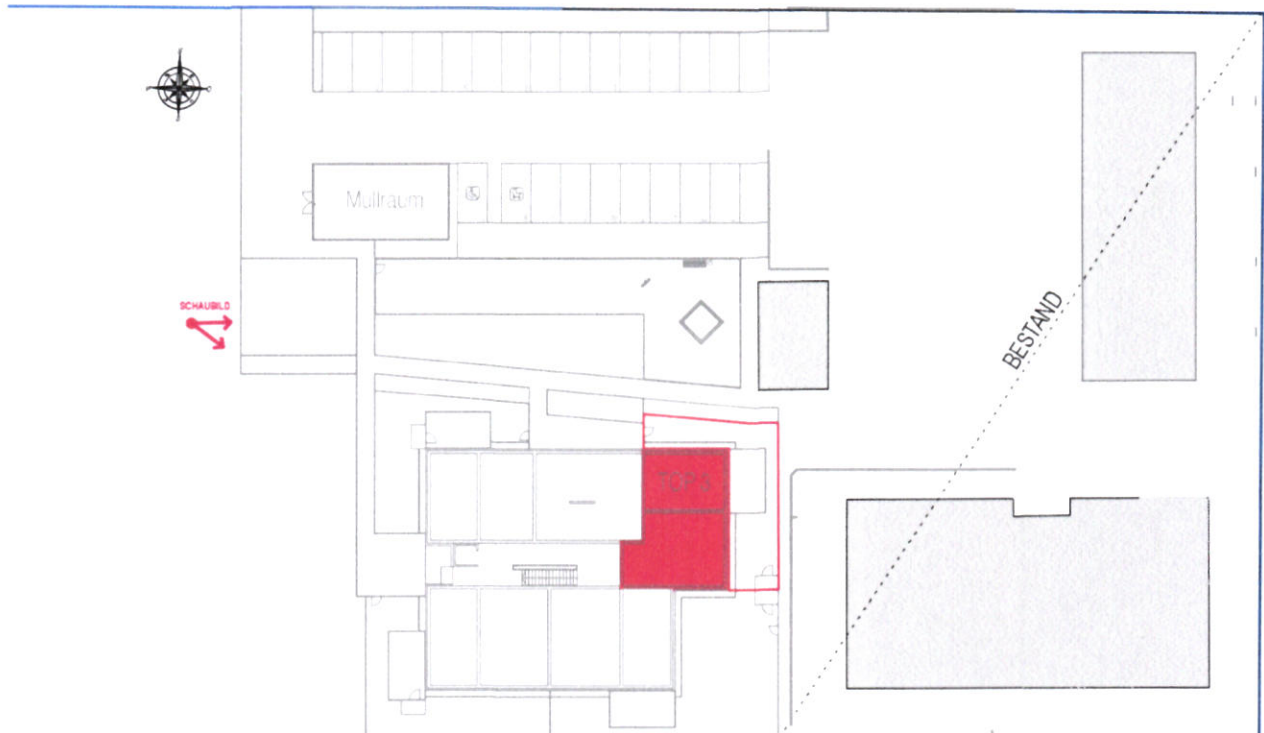

SYMBOLBILD

LAGEPLANÜBERSICHT

ERDGESCHOSS

TOP - 3

KM GENERALPLAN GMBH
 GARTENWEG 4
 2491 ZILLINGDORF - BERGWERK

STAND: 13.10.2021

IP: KM