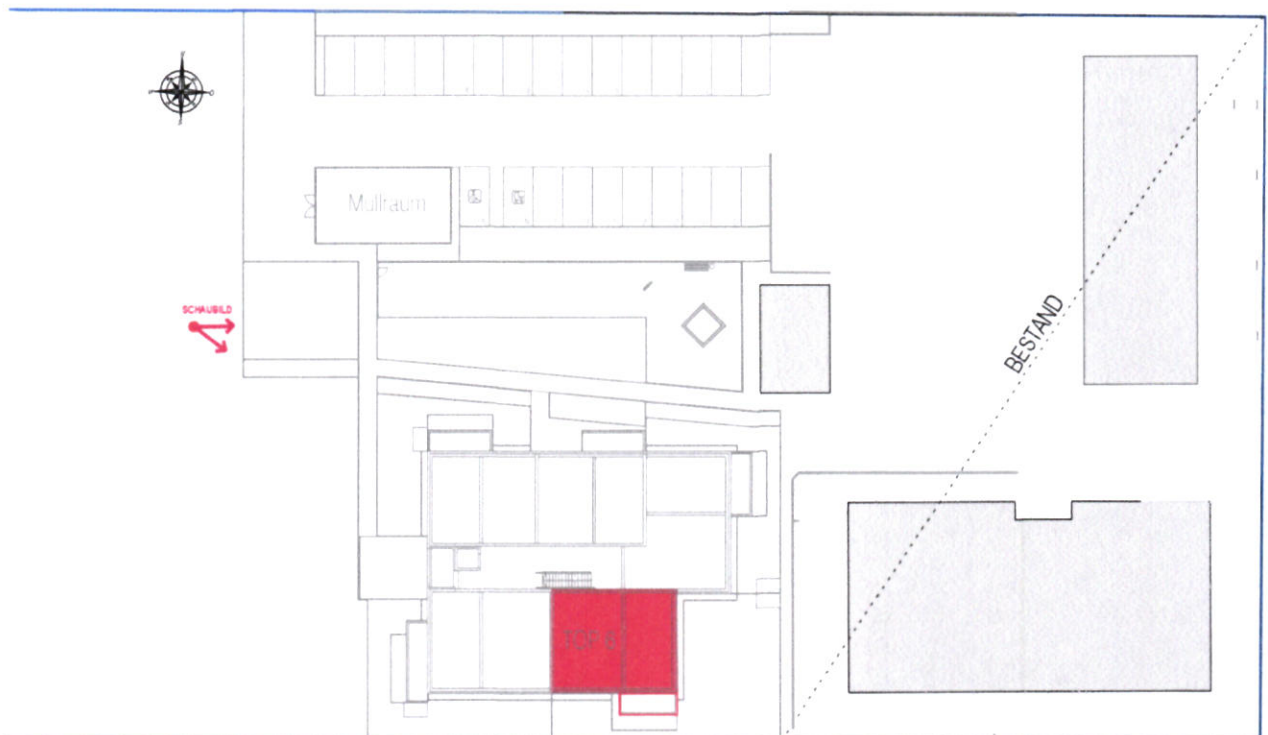

SYMBOLBILD

LAGEPLANÜBERSICHT

1.OBERGESCHOSS

TOP - 6

KM GENERALPLAN GMBH  
 GARTENWEG 4  
 2491 ZILLINGDORF · BERGWERK

STAND: 13.10.2021

DR. KM