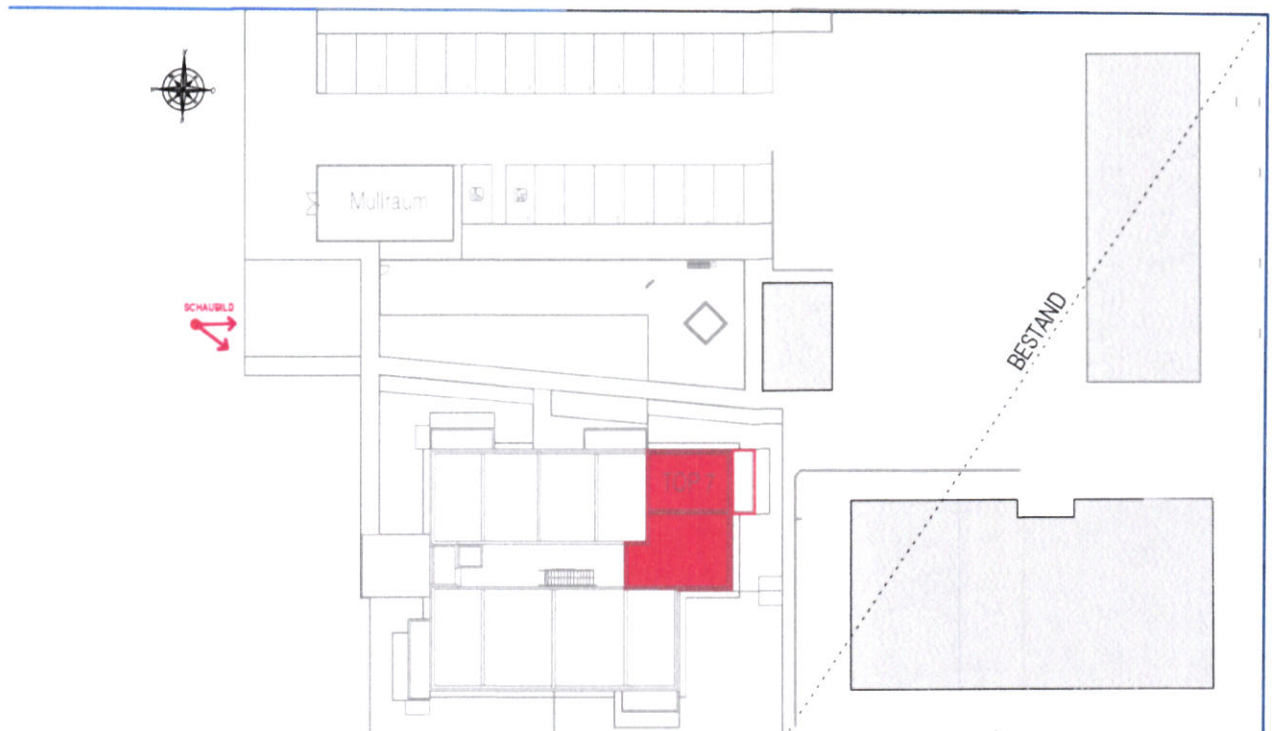

**gebös** 

Die Schlüssel zum Wohnen

GEMEINNÜTZIGE  
BAUGENOSSENSCHAFT  
ÖSTERREICHISCHER  
SIEDLER UND MIETER

REG. GEN.M.B.H., A-2521 TRUMAU, GEBÖSSTRASSE 1, TEL.: 02253/58085

WOHNHAUSANLAGE  
**VEILCHENGASSE**  
A-2274 RABENSBURG

SYMBOLBILD

LAGEPLANÜBERSICHT

1.OBERGESCHOSS

TOP - 7

KM GENERALPLAN GMBH  
GARTENWEG 4  
2491 ZILLINGDORF - BERGWERK

STAND: 13.10.2021

FEZ: KM