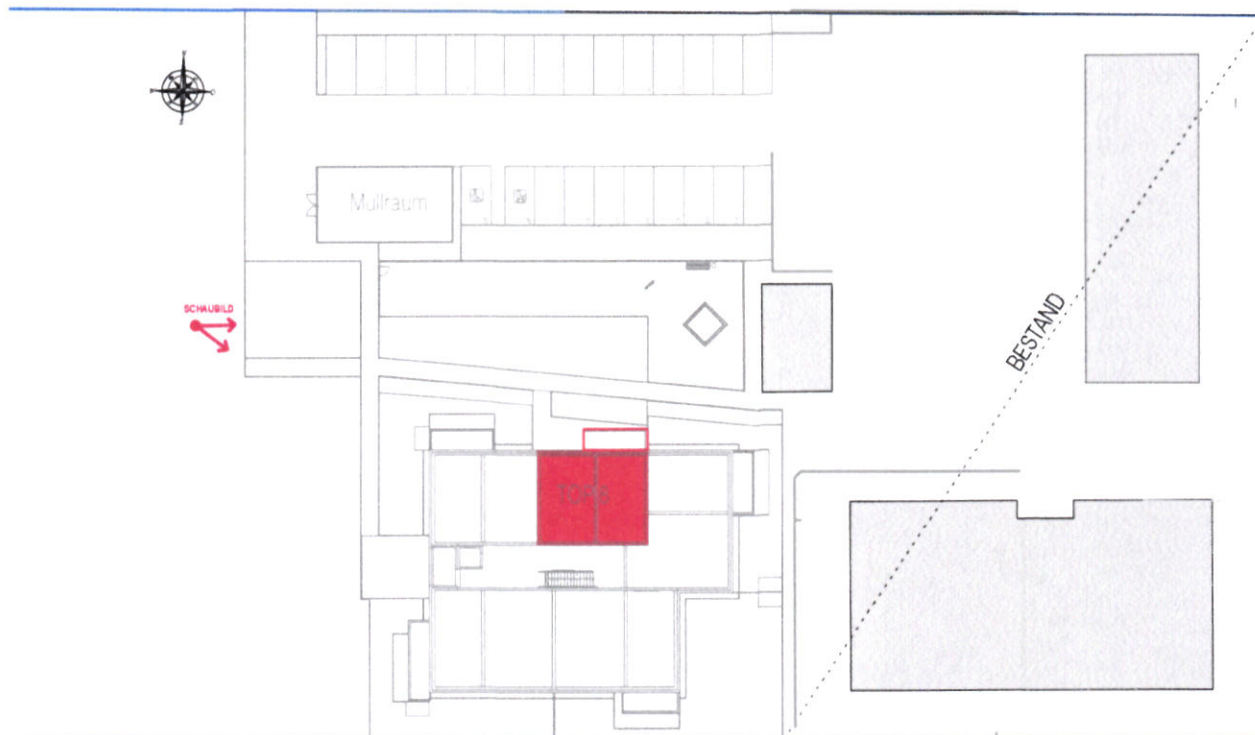

SYMBOLBILD

LAGEPLANÜBERSICHT

1.OBERGESCHOSS

TOP - 8

KM GENERALPLAN GMBH
GARTENWEG 4
2491 ZILLINGDORF - BERGWERK

STAND: 13.10.2021

PRJ.: KM