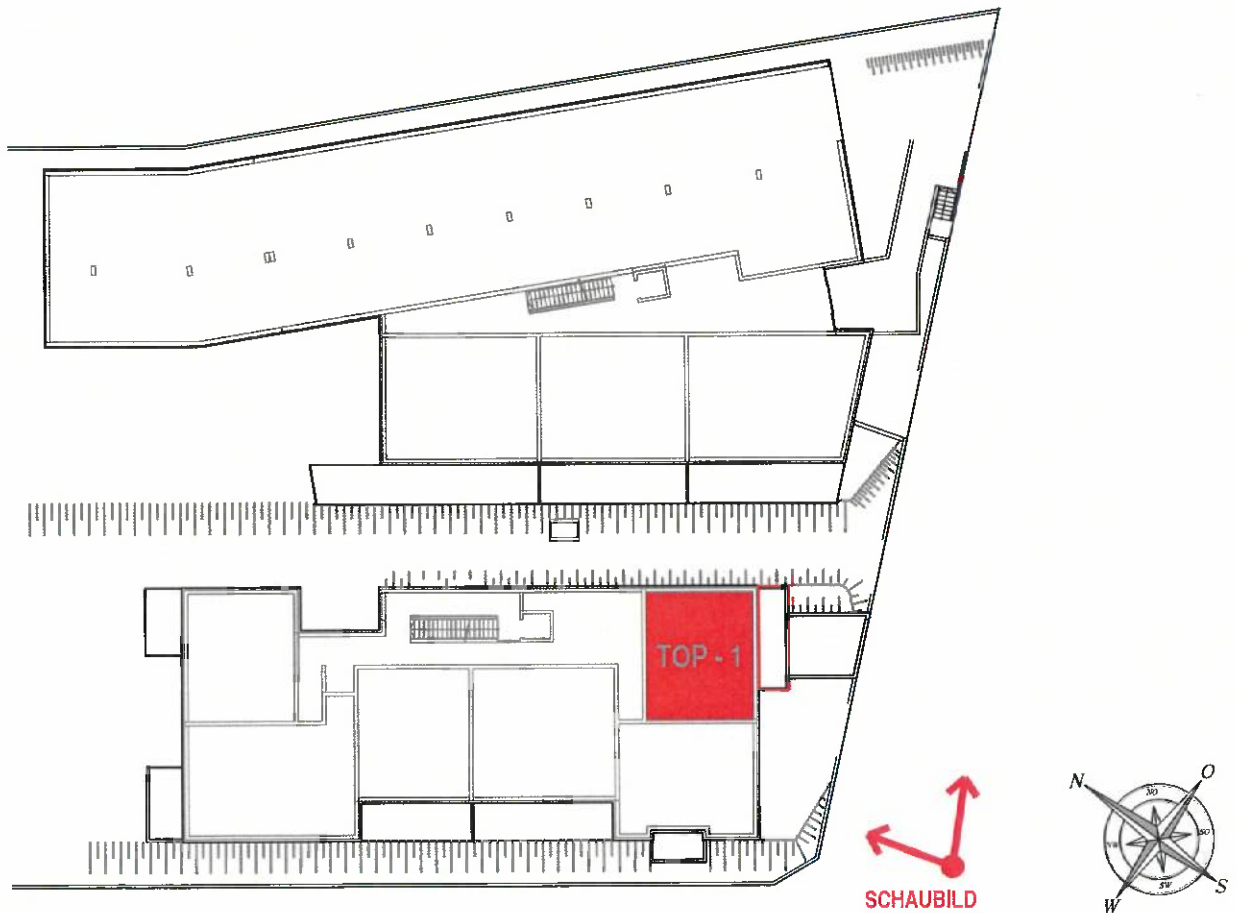

SCHAUBILD (SYMBOLFOTO)

LAGEPLANÜBERSICHT

STIEGE 1	ERDGESCHOSS	TOP - 01
PLANUNG:  ÖKO WOHNBAUPLAN GMBH. GARTENWEG 4 A-2491 ZILLINGDORF - BERGWERK		STAND: 24.10.2022 GEZ.: ING. HANIKA