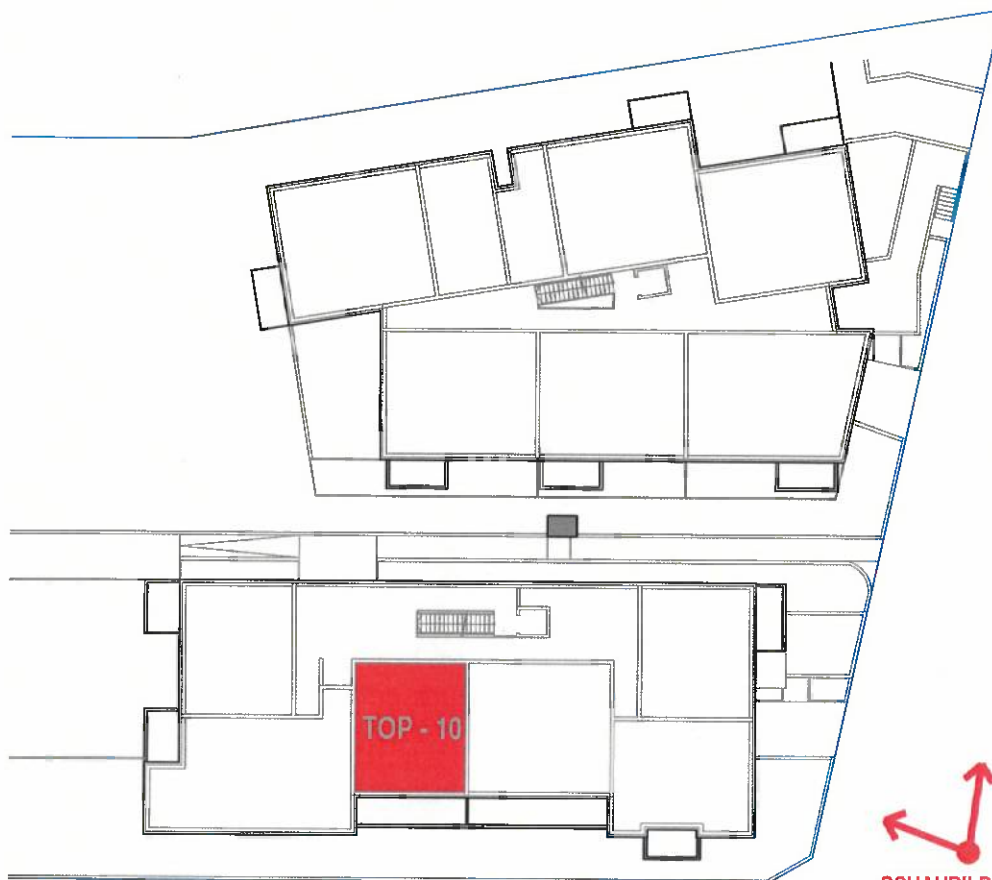

gebös 

Der Schlüssel fürs Wohnen

REG. GEN.M.B.H., A-2521 TRUMAU, GEBÖSSTRASSE 1, TEL.: 02253/56085

GEMEINNÜTZIGE
BAUGENOSSENSCHAFT
ÖSTERREICHISCHER
SIEDLER UND MIETER

WOHNHAUS
A-3033 ALTLENGBACH
WIENERWALDSTRASSE
ORTSTEIL WALDSIEDLUNG NEST

SCHAUBILD (SYMBOLFOTO)

LAGEPLANÜBERSICHT

STIEGE 1

1.OBERGESCHOSS

TOP - 10

PLANUNG:

ÖKO WOHNBAUPLAN GMBH.
GARTENWEG 4
A-2491 ZILLINGDORF - BERGWERK

STAND: 24.10.2022