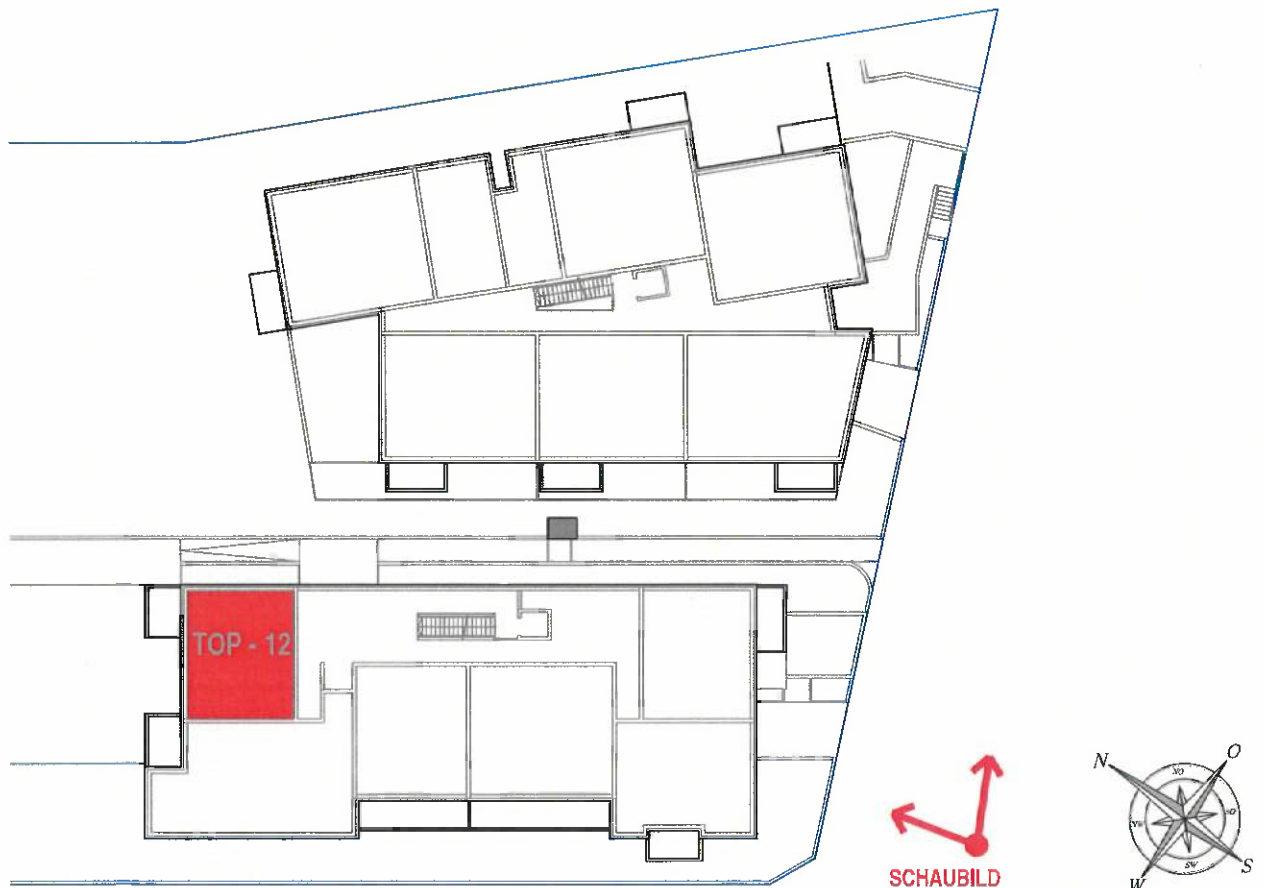

SCHAUBILD (SYMBOLFOTO)

LAGEPLANÜBERSICHT

STIEGE 1	1.OBERGESCHOSS	TOP - 12
-----------------	-----------------------	-----------------

PLANUNG:  ÖKO WOHNBAUPLAN GMBH. GARTENWEG 4 A-2491 ZILLINGDORF - BERGWERK	STAND: 24.10.2022
	GEZ. ING. HANIKA