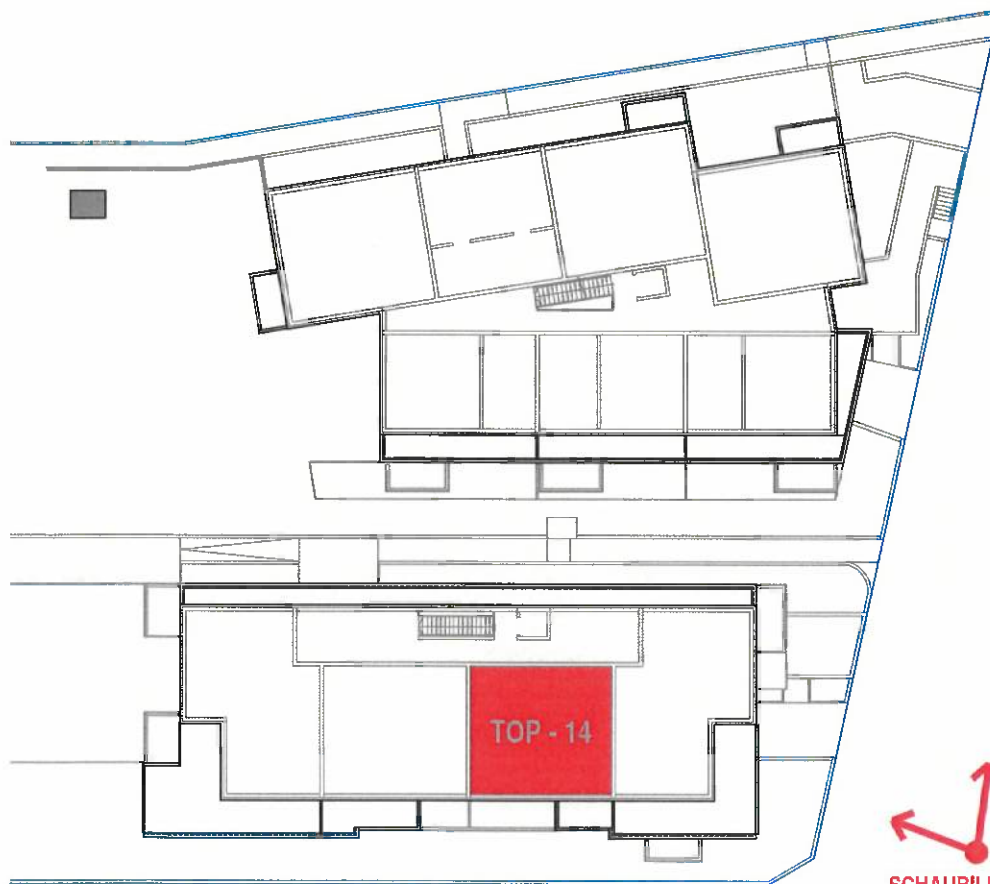

SCHAUBILD (SYMBOLFOTO)

LAGEPLANÜBERSICHT

STIEGE 1

2.OBERGESCHOSS

TOP - 14

PLANUNG:

ÖKO WOHNBAUPLAN GMBH.
GARTENWEG 4
A-2491 ZILLINGDORF - BERGWERK

STAND: 24.10.2022