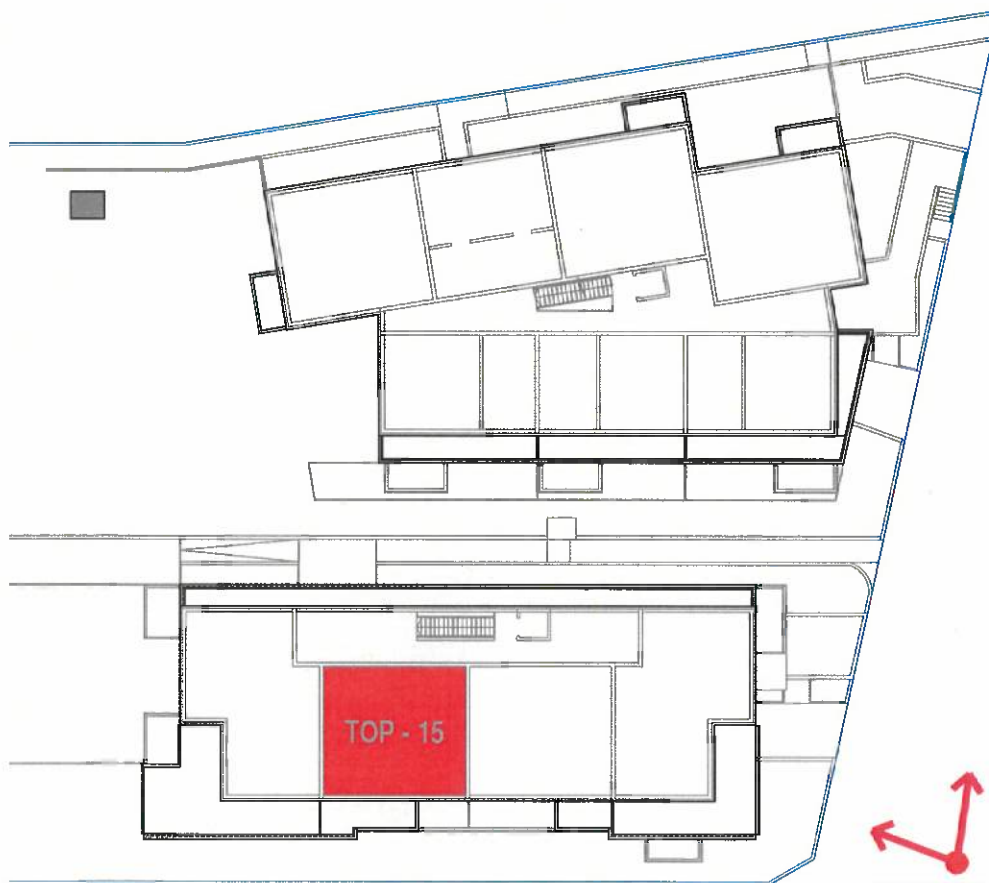

SCHAUBILD (SYMBOLFOTO)

LAGEPLANÜBERSICHT

STIEGE 1		2.OBERGESCHOSS		TOP - 15	
PLANUNG:		ÖKO WOHNBAUPLAN GMBH. GARTENWEG 4 A-2491 ZILLINGDORF - BERGWERK		STAND:	24.10.2022
				BEZ.	ING. HANIKA