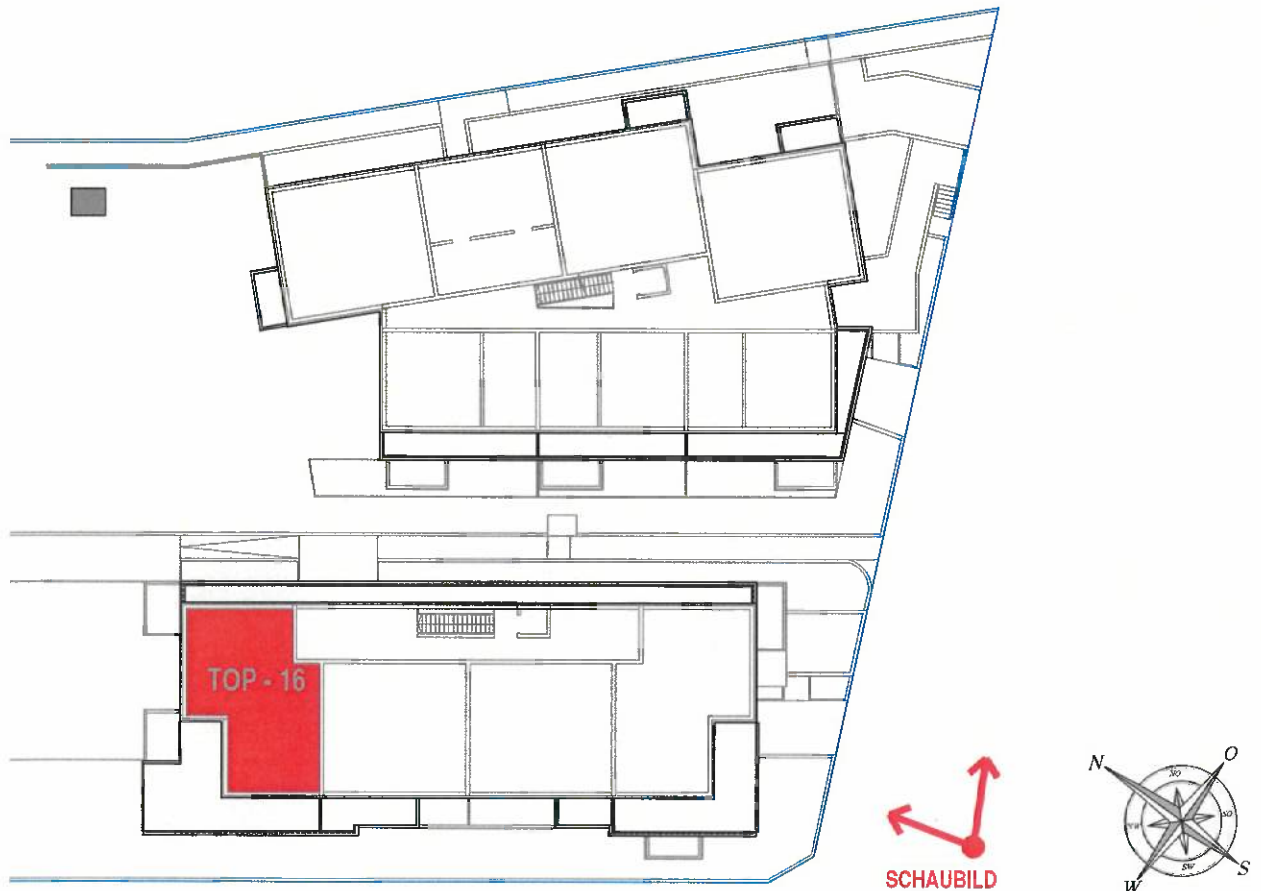

SCHAUBILD (SYMBOLFOTO)

LAGEPLANÜBERSICHT

STIEGE 1	2.OBERGESCHOSS	TOP - 16
PLANUNG:  ÖKO WOHNBAUPLAN GMBH. GARTENWEG 4 A-2491 ZILLINGDORF - BERGWERK		STAND: 24.10.2022 GEZ.: ING. HANIKA