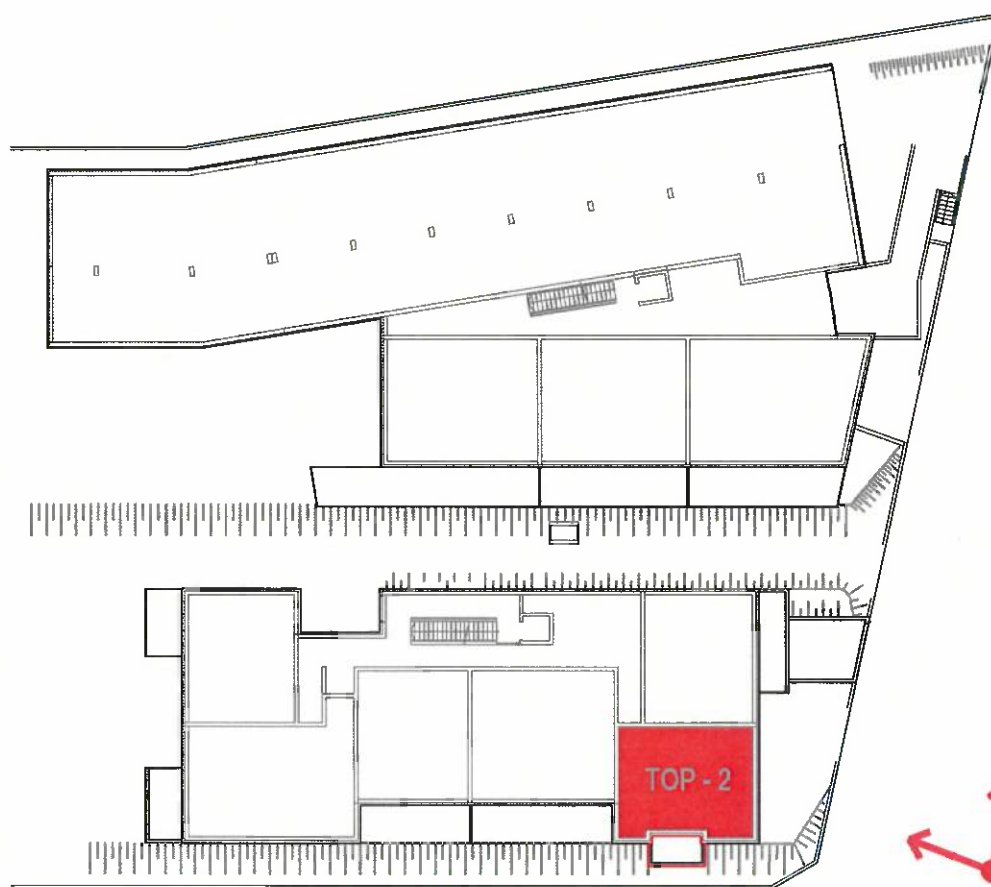

SCHAUBILD (SYMBOLFOTO)

LAGEPLANÜBERSICHT

STIEGE 1	ERDGESCHOSS	TOP - 02
PLANUNG:  ÖKO WOHNBAUPLAN GMBH. GARTENWEG 4 A-2491 ZILLINGDORF - BERGWERK		STAND: 24.10.2022 BEZ.: ING. HANIKA