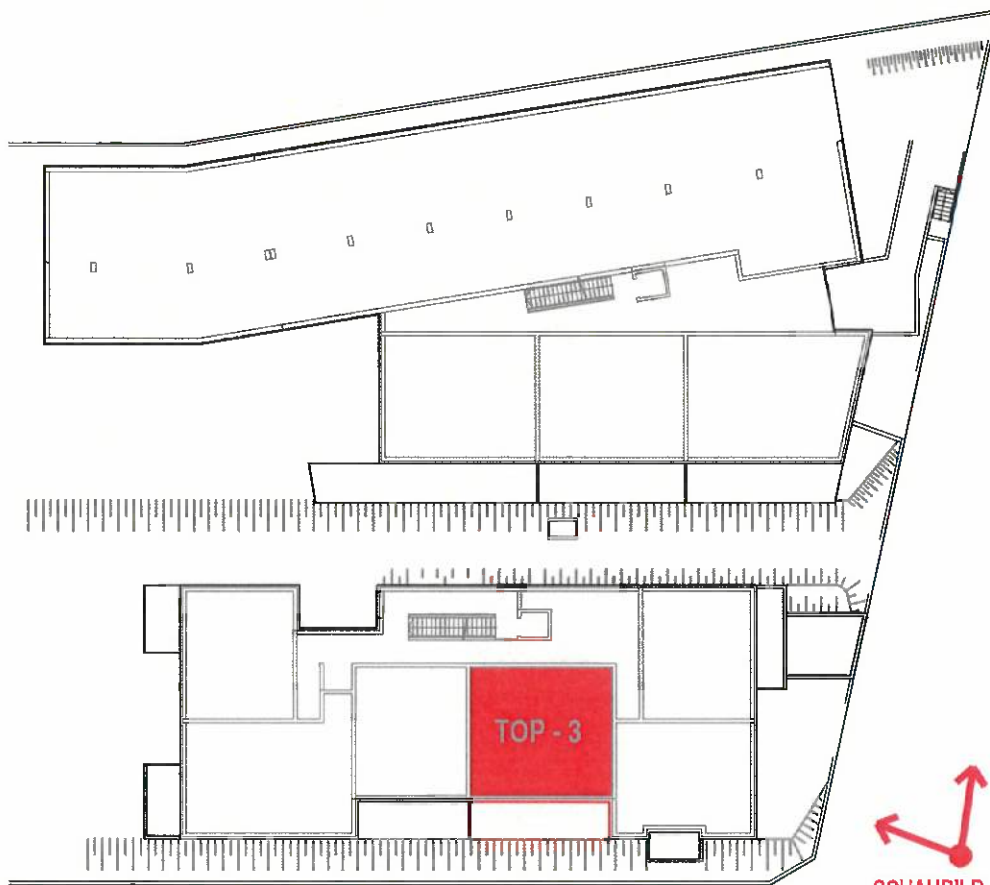

SCHAUBILD (SYMBOLFOTO)

LAGEPLANÜBERSICHT

| STIEGE 1 | | ERDGESCHOSS | TOP - 03 |
|----------|--|---|-------------------|
| PLANUNG: |  ÖKO WOHNBAU PLAN | ÖKO WOHNBAUPLAN GMBH. GARTENWEG 4 A-2491 ZILLINGDORF - BERGWERK | STAND: 24.10.2022 |
| | | | GEZ. ING. HANIKA |