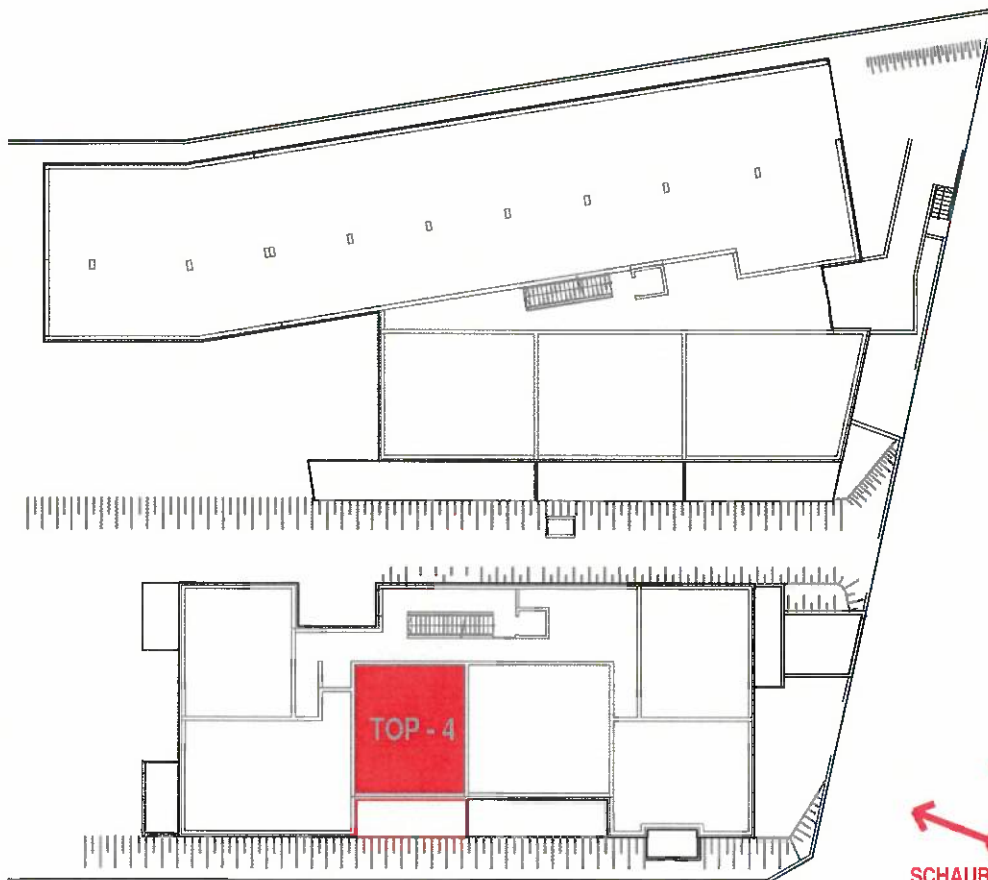

SCHAUBILD (SYMBOLFOTO)

LAGEPLANÜBERSICHT

STIEGE 1

ERDGESCHOSS

TOP - 04

PLANUNG:

ÖKO WOHNBAUPLAN GMBH.
GARTENWEG 4
A-2491 ZILLINGDORF - BERGWERK

STAND: 24.10.2022