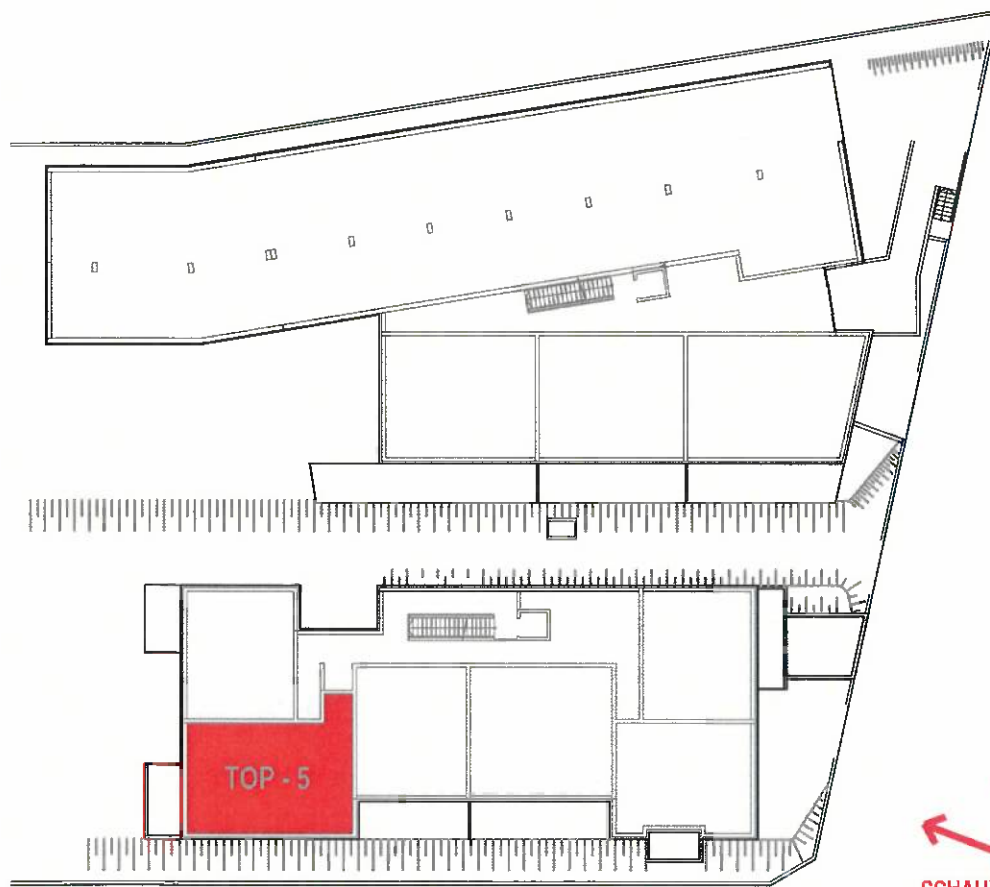

SCHAUBILD (SYMBOLFOTO)

LAGEPLANÜBERSICHT

STIEGE 1

ERDGESCHOSS

TOP - 05

PLANUNG:

ÖKO WOHNBAUPLAN GMBH.
GARTENWEG 4
A-2491 ZILLINGDORF - BERGWERK

STAND: 24.10.2022