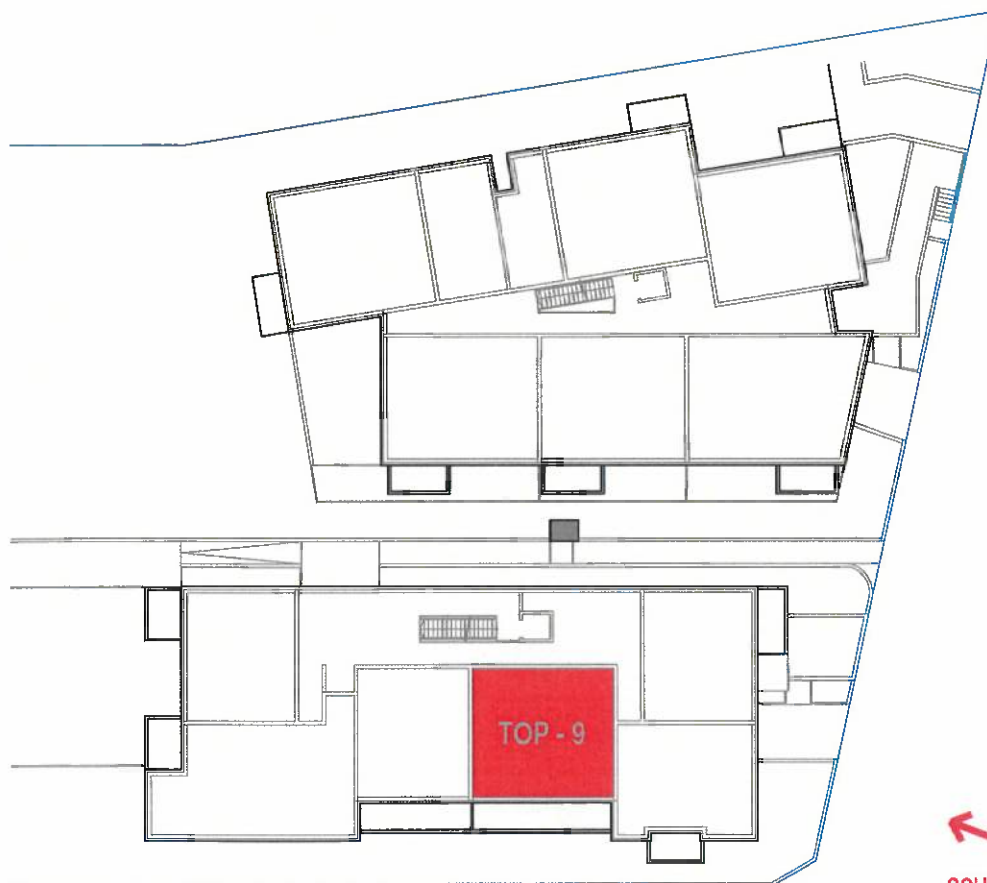

SCHAUBILD (SYMBOLFOTO)

LAGEPLANÜBERSICHT

STIEGE 1

1.OBERGESCHOSS

TOP - 09

PLANUNG:

ÖKO WOHNBAUPLAN GMBH.
GARTENWEG 4
A-2491 ZILLINGDORF - BERGWERK

STAND: 24.10.2022