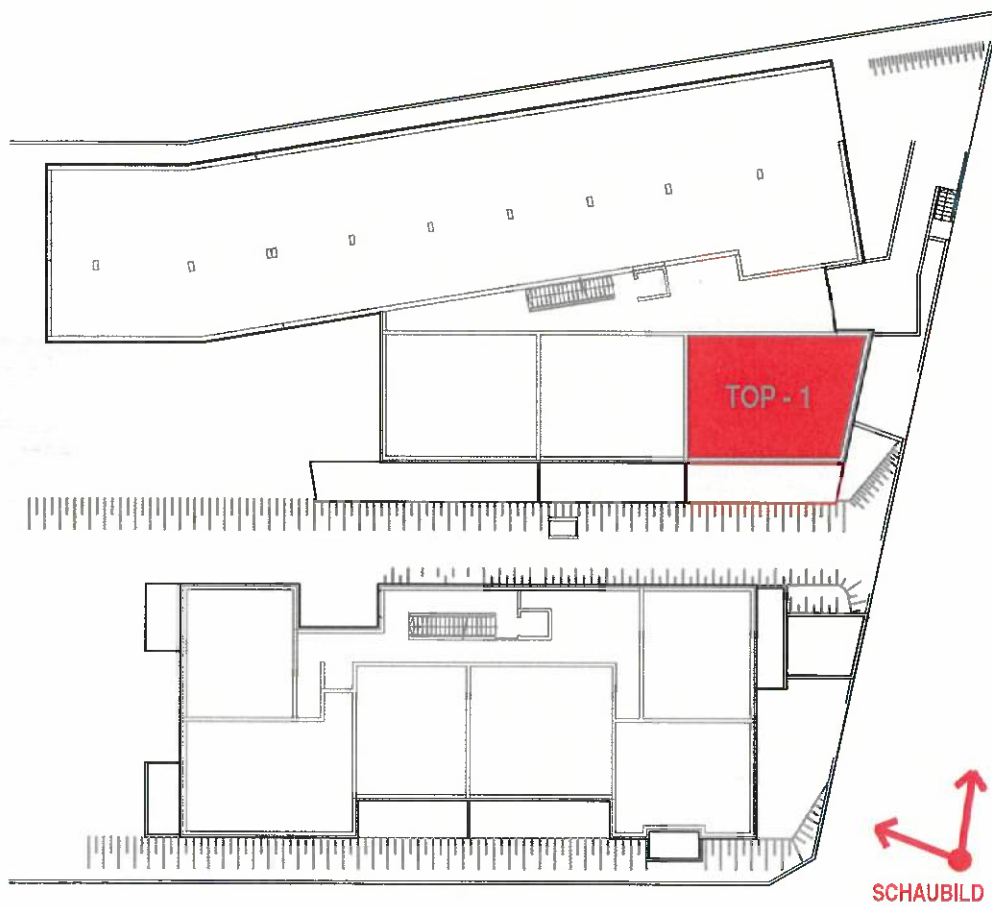

SCHAUBILD (SYMBOLFOTO)

LAGEPLANÜBERSICHT

STIEGE 2	ERDGESCHOSS	TOP - 01
PLANUNG:  ÖKO WOHNBAUPLAN GMBH. GARTENWEG 4 A-2491 ZILLINGDORF - BERGWERK		STAND: 24.10.2022
		GEZ. ING. HANIKA