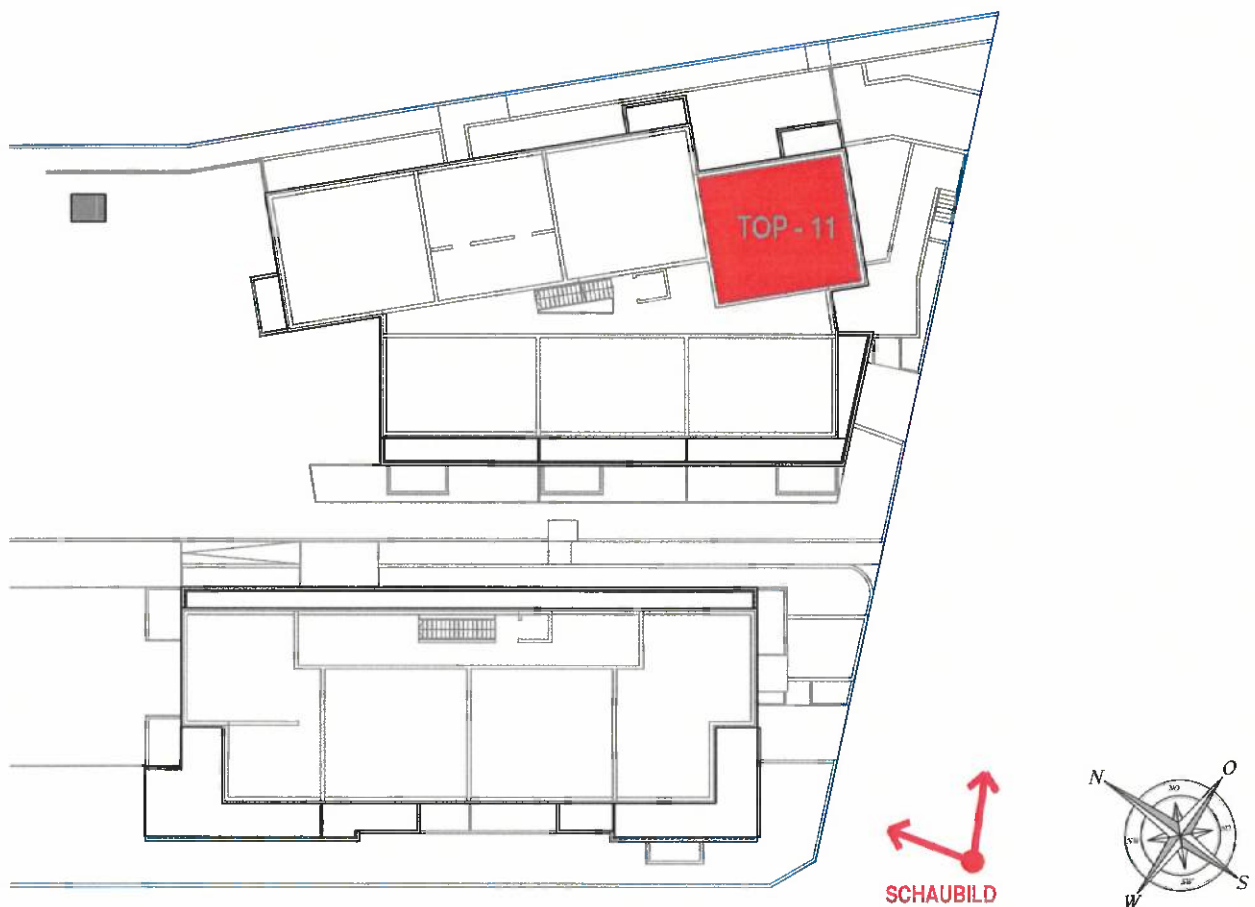

SCHAUBILD (SYMBOLFOTO)

LAGEPLANÜBERSICHT

STIEGE 2

2.OBERGESCHOSS

TOP - 11

PLANUNG:

ÖKO WOHNBAUPLAN GMBH.  
GARTENWEG 4  
A-2491 ZILLINGDORF - BERGWERK

STAND: 24.10.2022