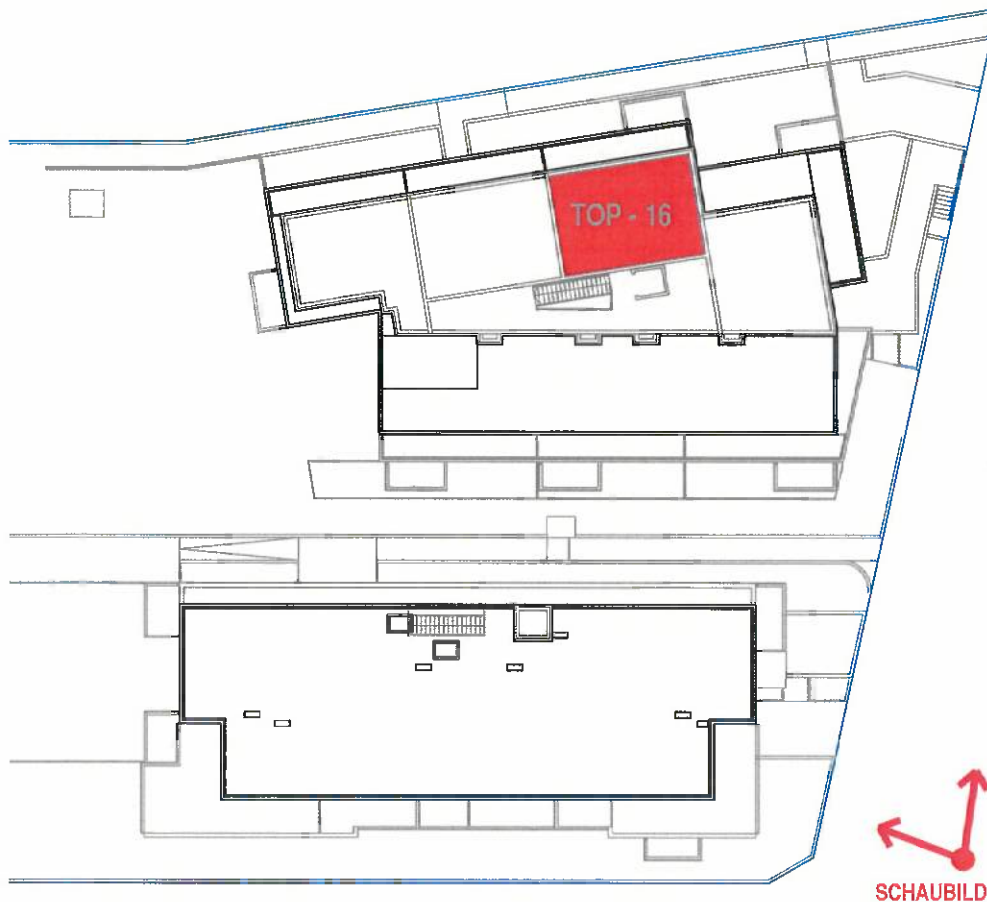

SCHAUBILD (SYMBOLFOTO)

LAGEPLANÜBERSICHT

STIEGE 2

3.OBERGESCHOSS

TOP - 16

PLANUNG:

ÖKO WOHNBAUPLAN GMBH,
GARTENWEG 4
A-2491 ZILLINGDORF - BERGWERK

STAND: 24.10.2022