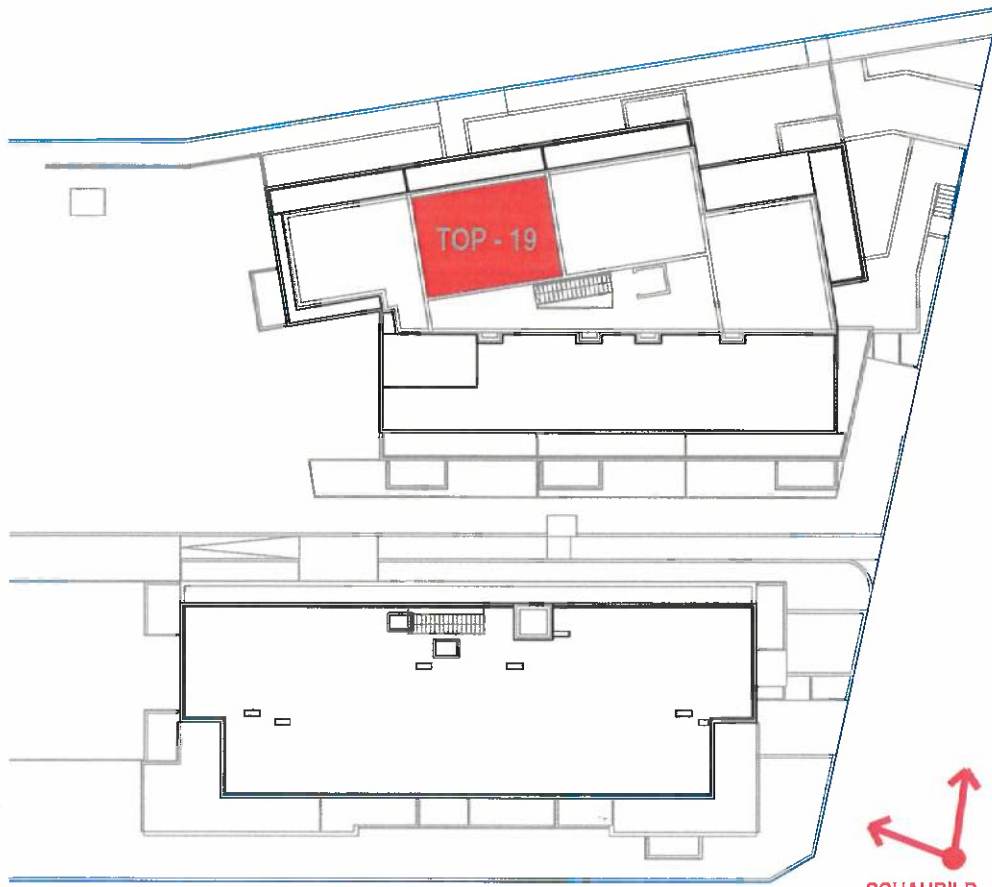

SCHAUBILD (SYMBOLFOTO)

LAGEPLANÜBERSICHT

STIEGE 2		3. OBERGESCHOSS		TOP - 19	
PLANUNG:  ÖKO WOHNBAUPLAN GMBH. GARTENWEG 4 A-2491 ZILLINGDORF - BERGWERK			STAND: 24.10.2022 GEZ. ING. HANIKA		