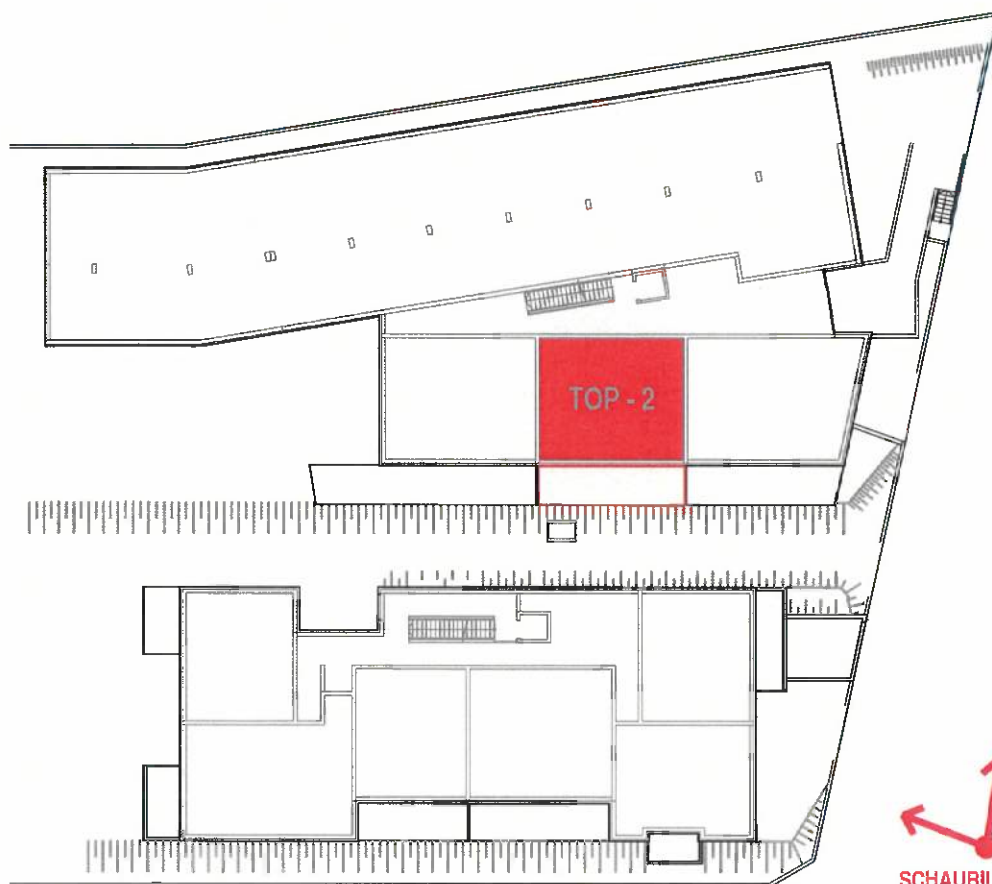

SCHAUBILD (SYMBOLFOTO)

LAGEPLANÜBERSICHT

STIEGE 2

ERDGESCHOSS

TOP - 02

PLANUNG:

ÖKO WOHNBAUPLAN GMBH.
GARTENWEG 4
A-2491 ZILLINGDORF - BERGWERK

STAND: 24.10.2022