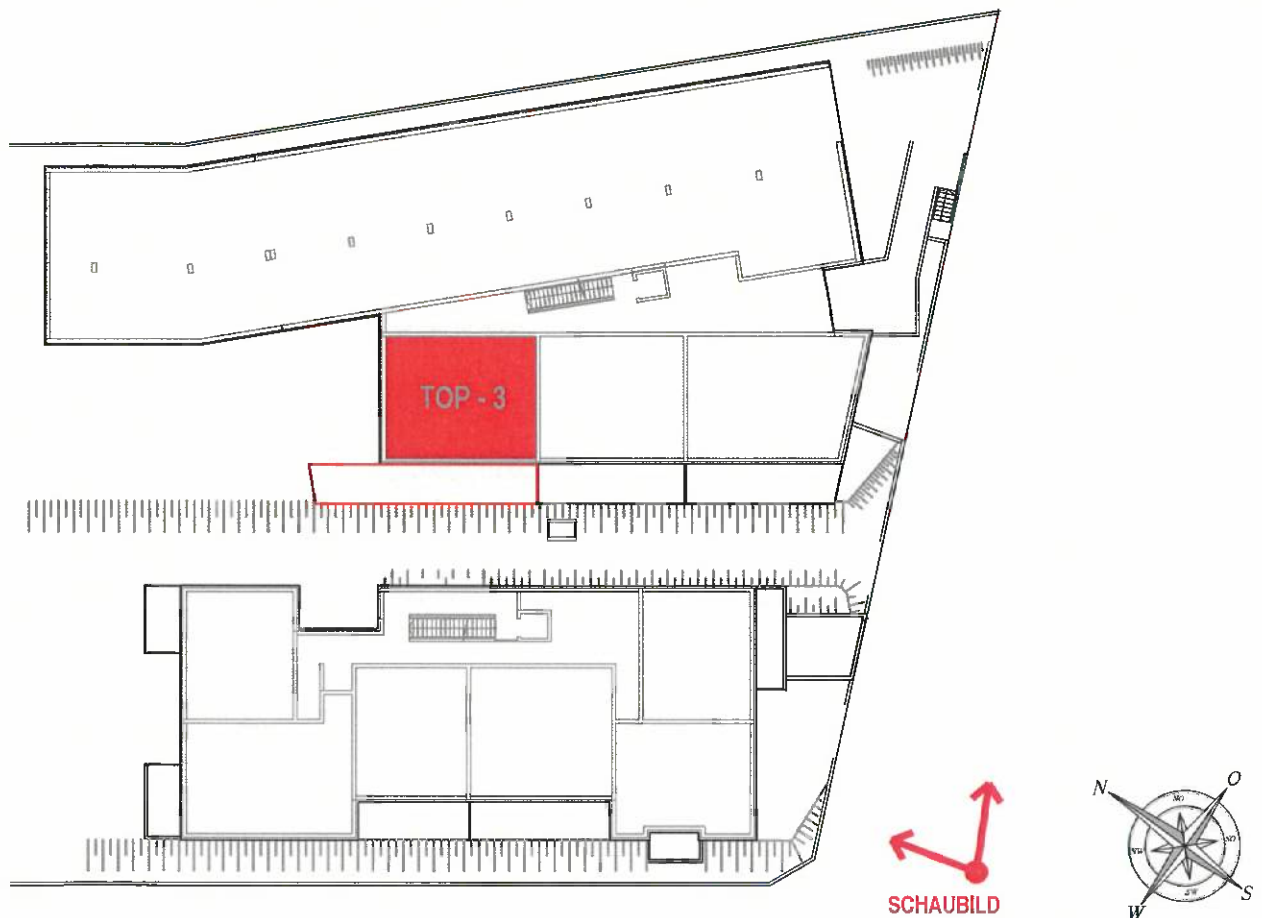

SCHAUBILD (SYMBOLFOTO)

LAGEPLANÜBERSICHT

STIEGE 2

ERDGESCHOSS

TOP - 03

PLANUNG:

ÖKO WOHNBAUPLAN GMBH.  
GARTENWEG 4  
A-2491 ZILLINGDORF - BERGWERK

STAND: 24.10.2022