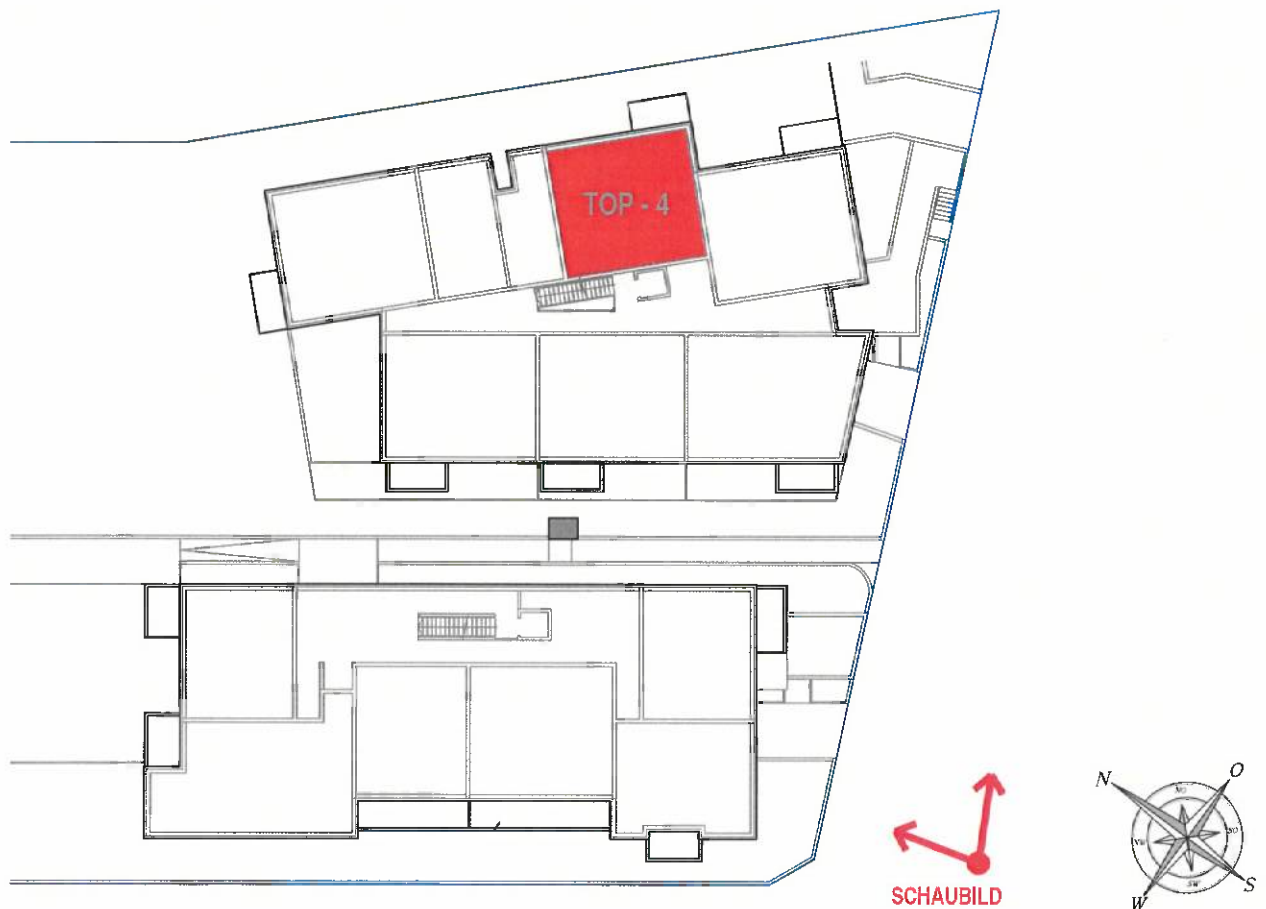

SCHAUBILD (SYMBOLFOTO)

LAGEPLANÜBERSICHT

STIEGE 2

1.OBERGESCHOSS

TOP - 04

PLANUNG:

ÖKO WOHNBAUPLAN GMBH.
GARTENWEG 4
A-2491 ZILLINGDORF - BERGWERK

STAND: 24.10.2022