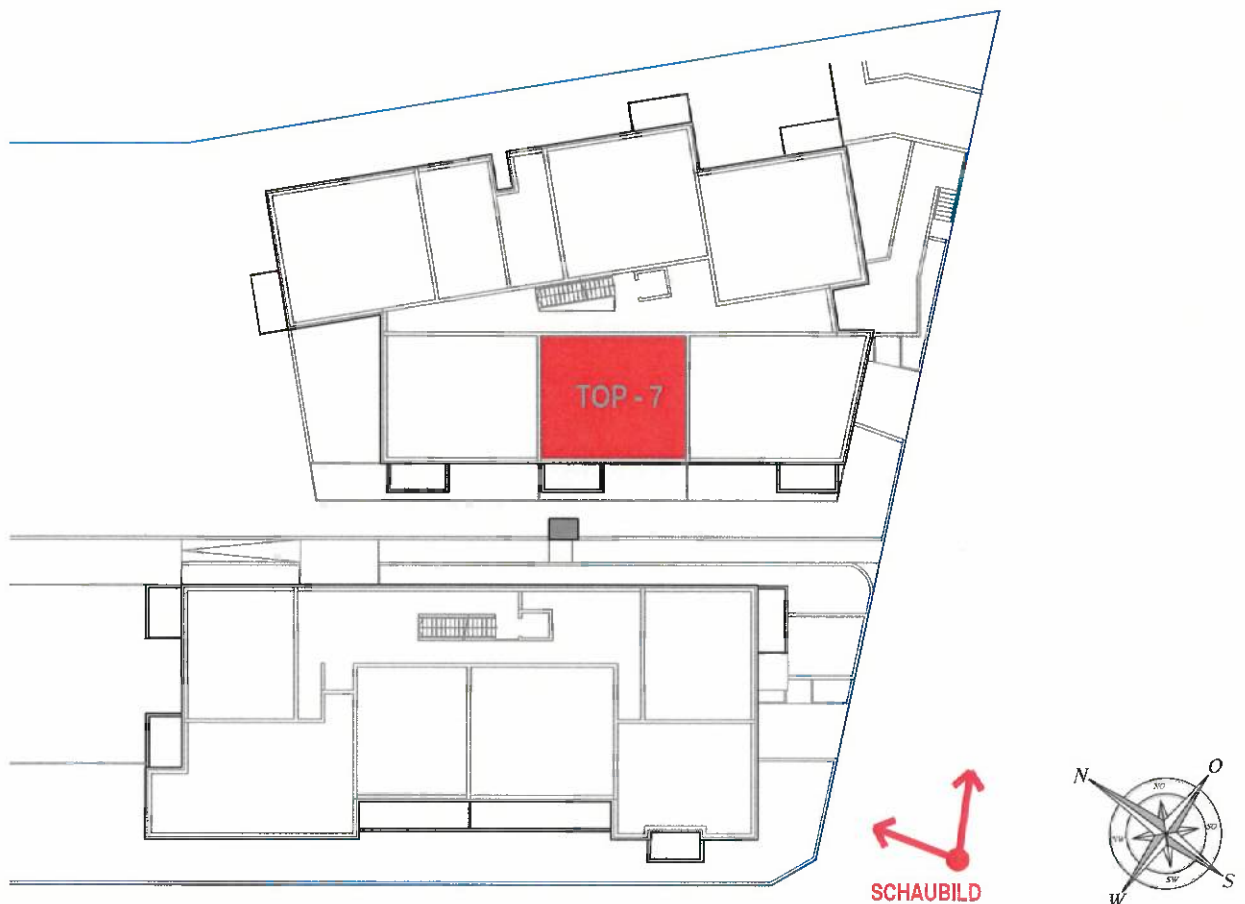

SCHAUBILD (SYMBOLFOTO)

LAGEPLANÜBERSICHT

STIEGE 2	1.OBERGESCHOSS	TOP - 07
PLANUNG:  ÖKO WOHNBAUPLAN GMBH. GARTENWEG 4 A-2491 ZILLINGDORF - BERGWERK		STAND: 24.10.2022 GEZ. ING. HANIKA