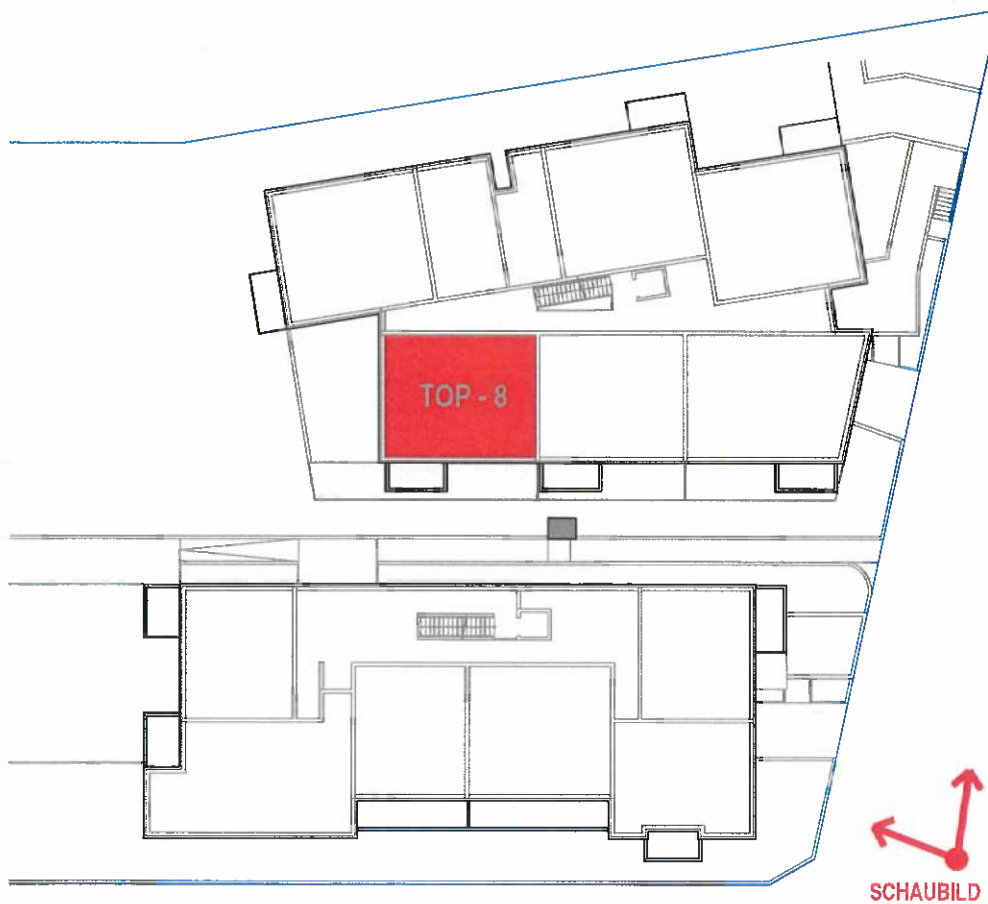

SCHAUBILD (SYMBOLFOTO)

LAGEPLANÜBERSICHT

STIEGE 2

1.OBERGESCHOSS

TOP - 08

PLANUNG:

ÖKO WOHNBAUPLAN GMBH.
GARTENWEG 4
A-2491 ZILLINGDORF - BERGWERK

STAND: 24.10.2022