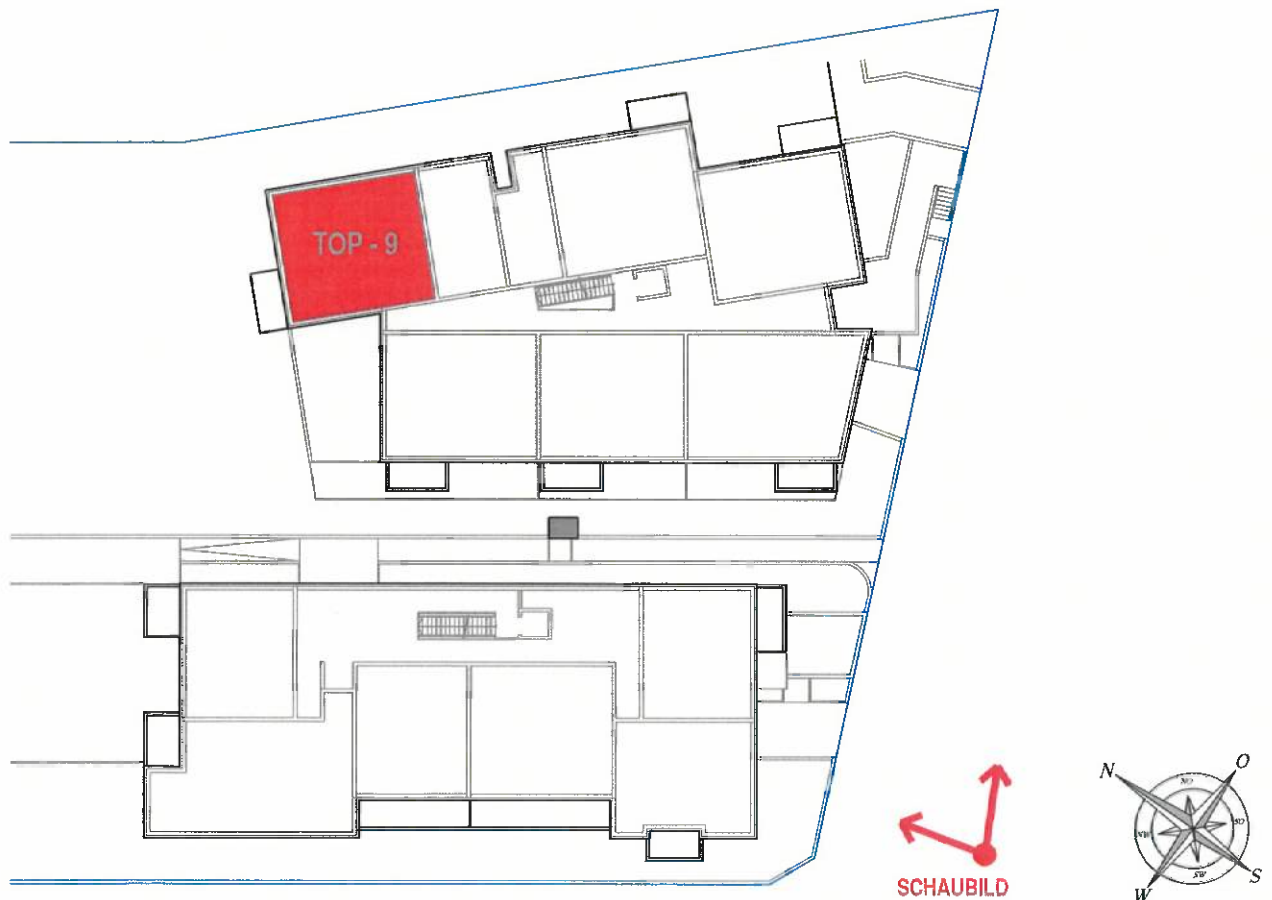

SCHAUBILD (SYMBOLFOTO)

LAGEPLANÜBERSICHT

STIEGE 2	1.OBERGESCHOSS	TOP - 09
PLANUNG:  ÖKO WOHNBAUPLAN GMBH. GARTENWEG 4 A-2491 ZILLINGDORF - BERGWERK		STAND: 24.10.2022 GEZ. ING. HANIKA