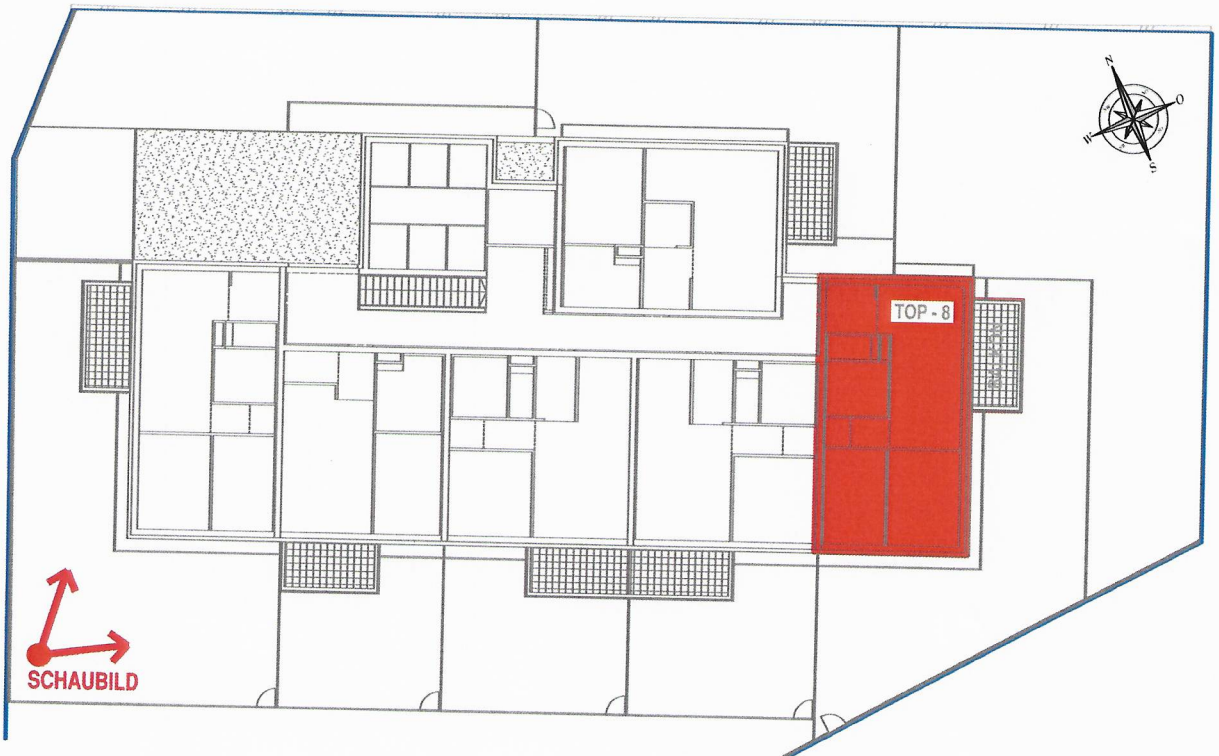

SCHAUBILD (SYMBOLFOTO)

OBERGESCHOSS
LAGEPLANÜBERSICHT

BAUTEIL 2

OBERGESCHOSS

TOP - 8

MASCHKE & HANIK GES.M.B.H.
KIRSCHBLÜTENGASSE 9
A-2521 TRUMAU

STAND: 16.10.2017

GEZ. DI MÖRK