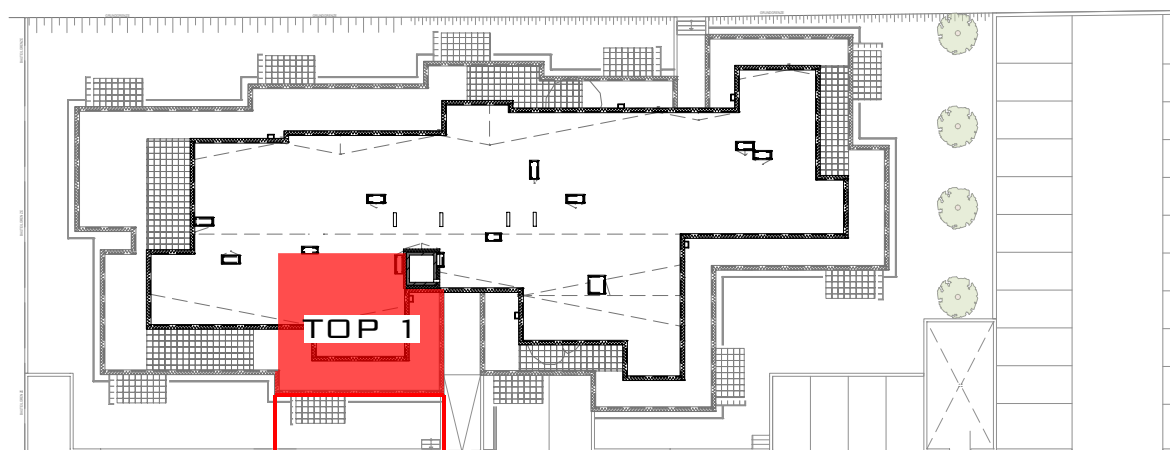

SCHAUBILD (SYMBOLBILD)

LAGEPLANÜBERSICHT

**ERDGESCHOSS**

**TOP - 1**

PLANVERFASSER: PBS - PLANUNG, BAULEITUNG, STATIK  
KLEINMUTSCHEN 70  
A-7452 KLEINMUTSCHEN

STAND: 12.06.2023

GEZ: KM