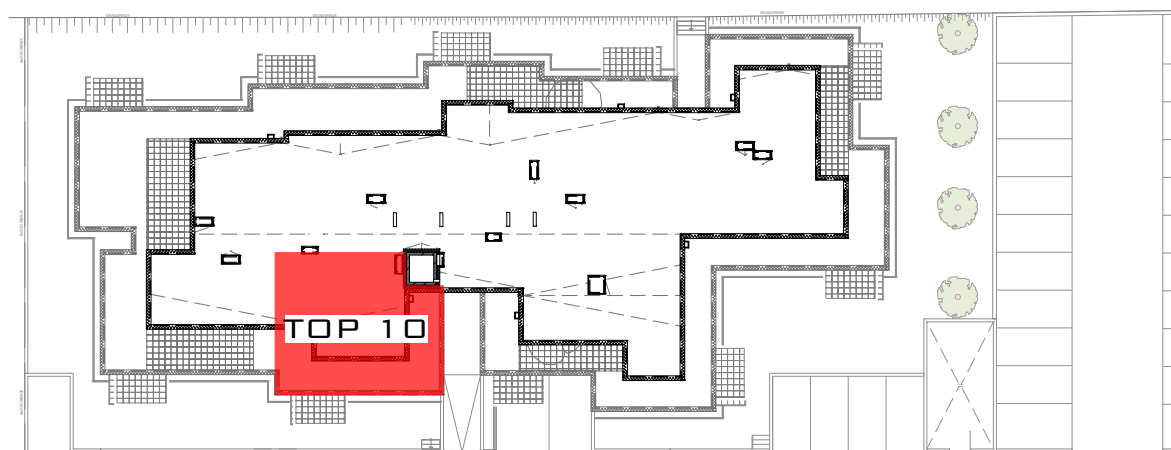

SCHAUBILD (SYMBOLBILD)

LAGEPLANÜBERSICHT

01.OBERGESCHOSS

TOP - 10

PLANVERFASSER: PBS - PLANUNG, BAULEITUNG, STATIK
KLEINMUTSCHEN 70
A-7452 KLEINMUTSCHEN

STAND: 12.06.2023

GEZ: KM