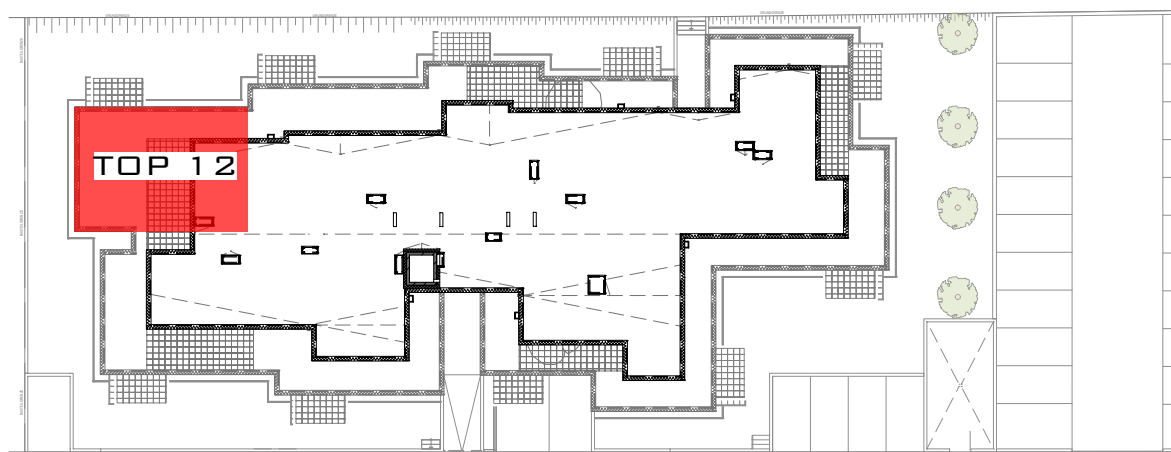

SCHAUBILD (SYMBOLBILD)

LAGEPLANÜBERSICHT

01.OBERGESCHOSS

TOP - 12

PLANVERFASSER: PBS - PLANUNG, BAULEITUNG, STATIK
KLEINMUTSCHEN 70
A-7452 KLEINMUTSCHEN

STAND: 12.06.2023

GEZ: KM