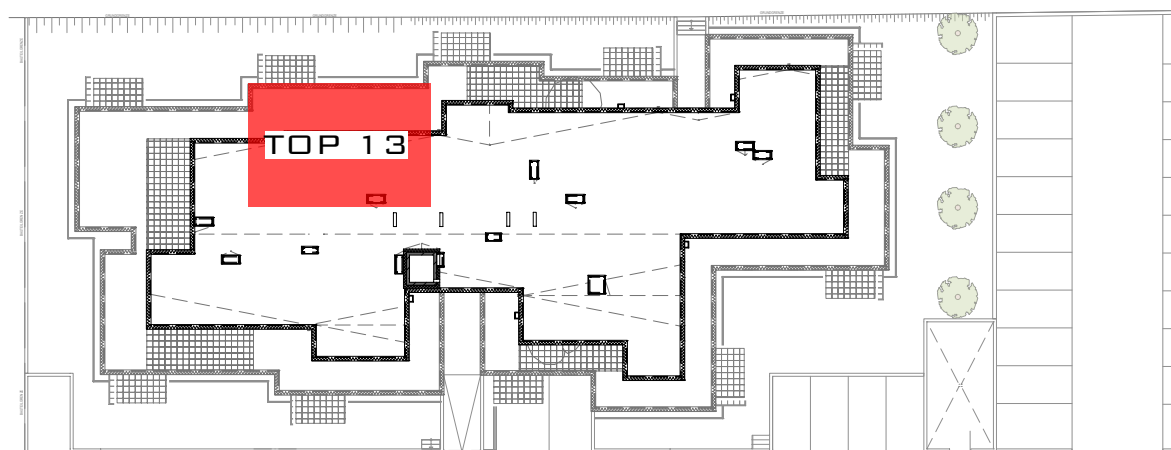

SCHAUBILD (SYMBOLBILD)

SCHAUBILD

LAGEPLANÜBERSICHT

01.OBERGESCHOSS

TOP - 13

PLANVERFASSER: PBS - PLANUNG, BAULEITUNG, STATIK
KLEINMUTSCHEN 70
A-7452 KLEINMUTSCHEN

STAND: 12.06.2023

GEZ: KM