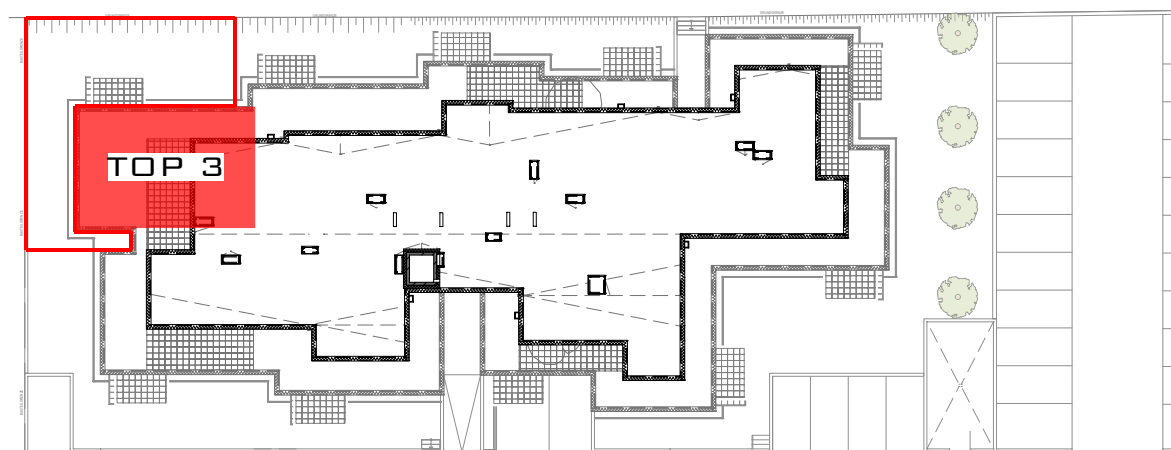

SCHAUBILD (SYMBOLBILD)

SCHAUBILD

LAGEPLANÜBERSICHT

**ERDGESCHOSS**

**TOP - 3**

PLANVERFASSER: PBS - PLANUNG, BAULEITUNG, STATIK  
KLEINMUTSCHEN 70  
A-7452 KLEINMUTSCHEN

STAND: 12.06.2023

GEZ: KM