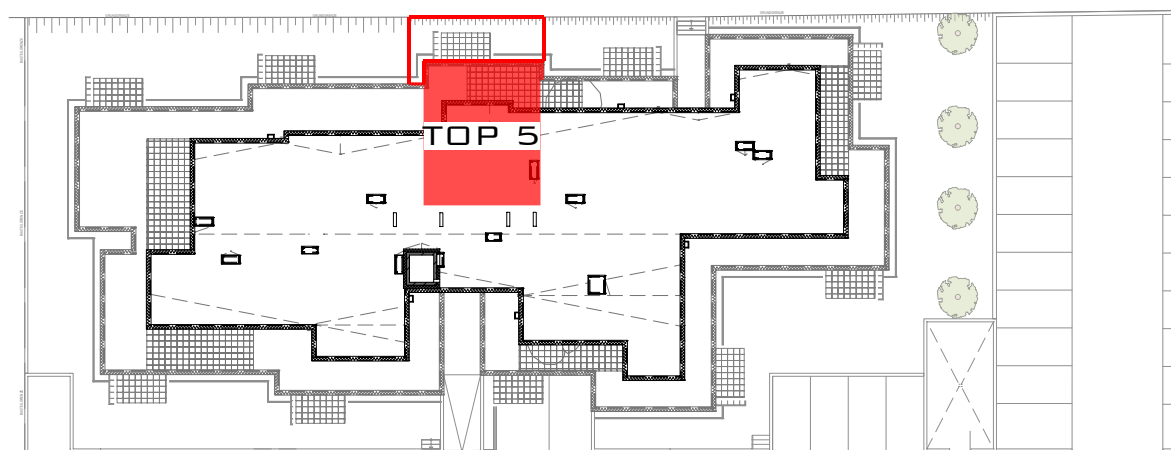

SCHAUBILD (SYMBOLBILD)

LAGEPLANÜBERSICHT

**ERDGESCHOSS**

**TOP - 5**

PLANVERFASSER: PBS - PLANUNG, BAULEITUNG, STATIK  
KLEINMUTSCHEN 70  
A-7452 KLEINMUTSCHEN

STAND: 12.06.2023

GEZ: KM